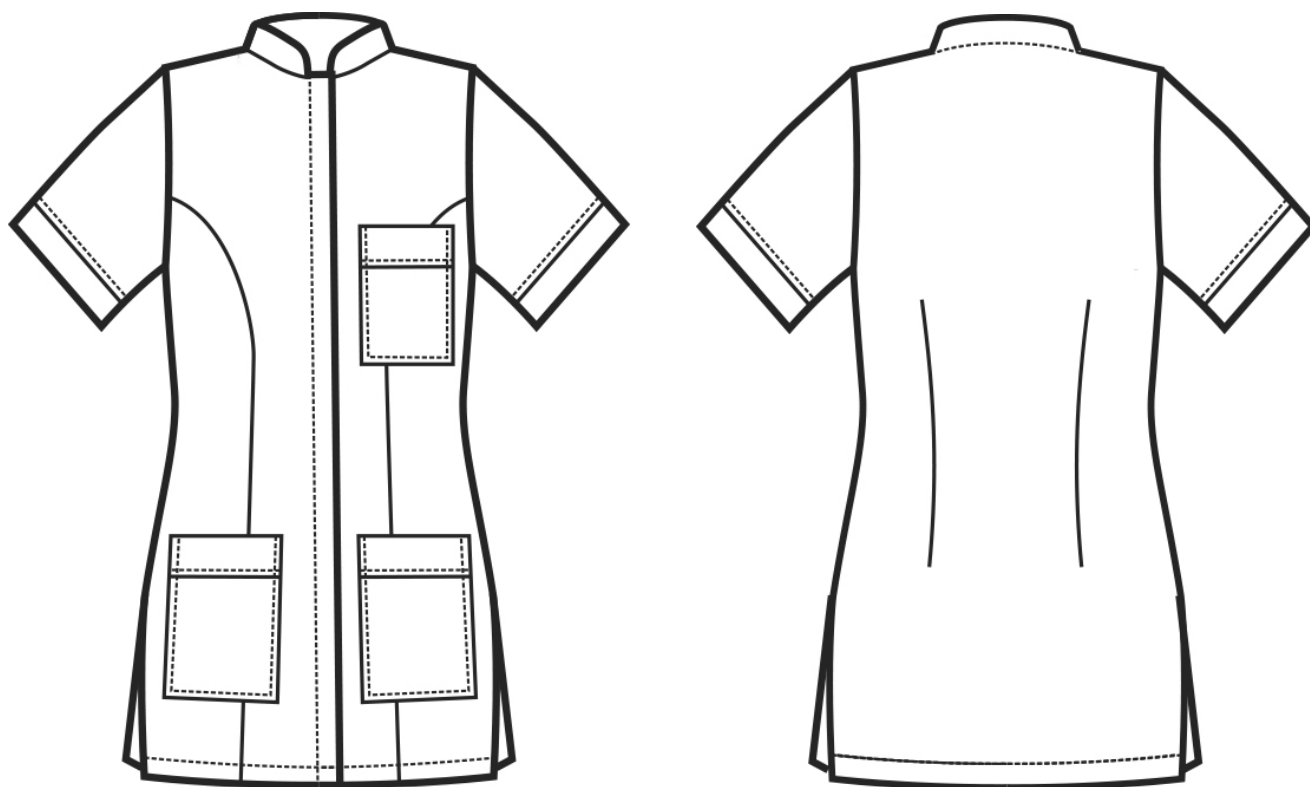

## ARTICOLI 002700 CASACCA PANAREA

TAGLIA	LARGHEZZA TORACE	LUNGHEZZA SCHIENA DA SOTTO IL COLLO FINO ALL'ORLO	LUNGHEZZA MANICA
S	47	75	24
M	51	75	25
L	55	76	25
XL	59	77	26
XXL	64	77	26

**Isacco srl**

Misure e disegni dei prodotti

La tabella misure è puramente indicativa in quanto durante la fase di confezionamento degli indumenti sono ammesse tolleranze dovute alla lavorazione