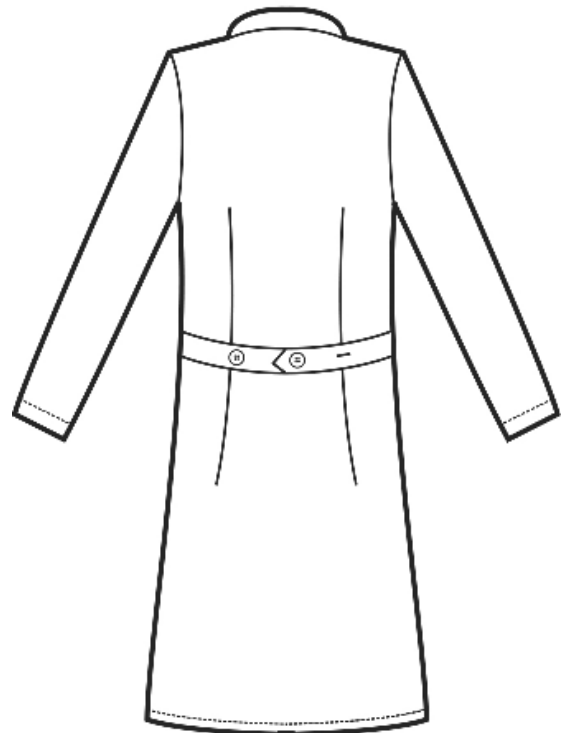

ARTICOLI 008200 CAMICE VICHI

TAGLIA	LARGHEZZA TORACE	LUNGHEZZA SCHIENA DA SOTTO IL COLLO FINO ALL'ORLO	LUNGHEZZA MANICA
XS	49	108	60
S	51	109	61
M	53	110	62
L	57	111	63
XL	61	112	63
XXL	65	112	63

Isacco srl

Misure e disegni dei prodotti

La tabella misure è puramente indicativa in quanto durante la fase di confezionamento degli indumenti sono ammesse tolleranze dovute alla lavorazione