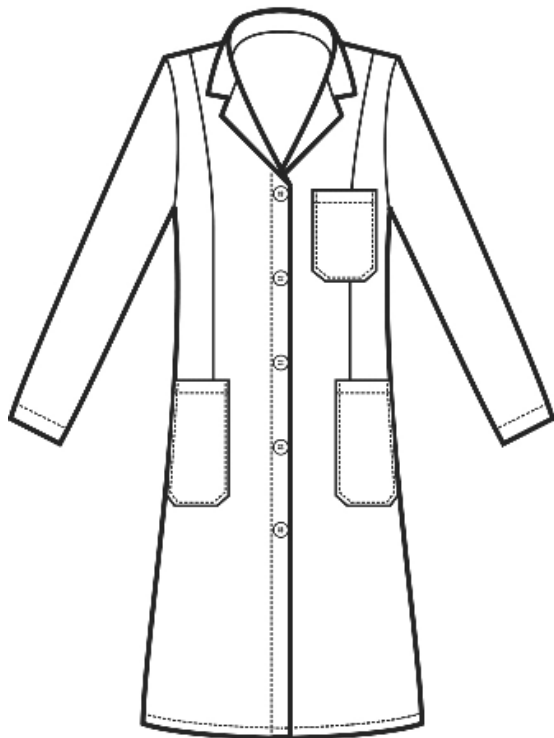

ARTICOLI 008200 CAMICE VICHI

TAGLIA	LARGHEZZA TORACE	LUNGHEZZA SCHIENA DA SOTTO IL COLLO FINO ALL'ORLO	LUNGHEZZA MANICA
XS	49	108	60
S	51	109	61
M	53	110	62
L	57	111	63
XL	61	112	63
XXL	65	112	63

Isacco srl

Misure e disegni dei prodotti

La tabella misure è puramente indicativa in quanto durante la fase di confezionamento degli indumenti sono ammesse tolleranze dovute alla lavorazione