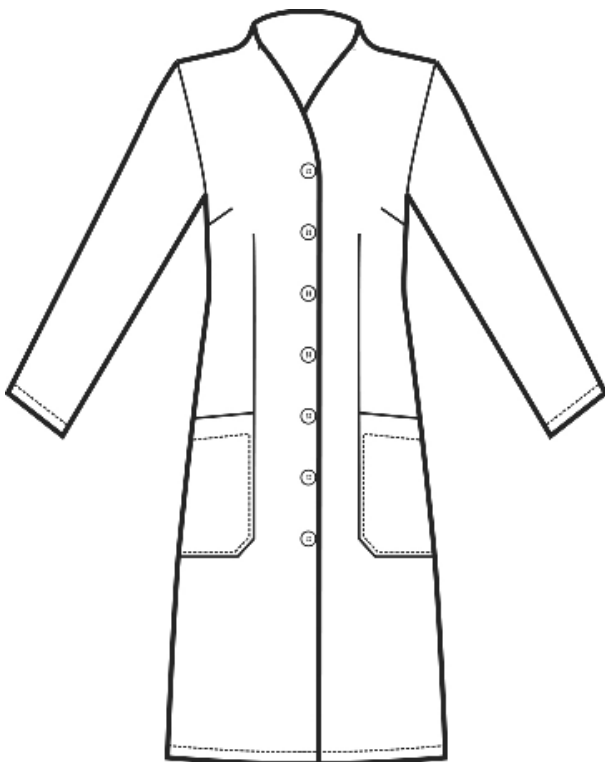

## ARTICOLI 008400 CAMICE LUGANO

TAGLIA	LARGHEZZA TORACE	LUNGHEZZA SCHIENA DA SOTTO IL COLLO FINO ALL'ORLO	LUNGHEZZA MANICA
S	47	101	62
M	51	101	62
L	55	101	62
XL	59	101	63
XXL	63	101	65

**Isacco srl**

Misure e disegni dei prodotti