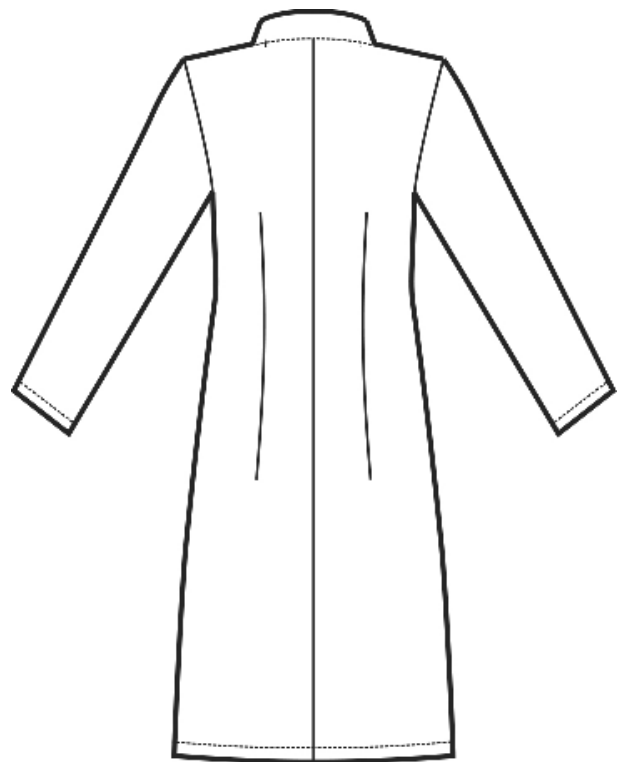

## ARTICOLI 008400 CAMICE LUGANO

TAGLIA	LARGHEZZA TORACE	LUNGHEZZA SCHIENA DA SOTTO IL COLLO FINO ALL'ORLO	LUNGHEZZA MANICA
S	47	101	62
M	51	101	62
L	55	101	62
XL	59	101	63
XXL	63	101	65

**Isacco srl**

Misure e disegni dei prodotti