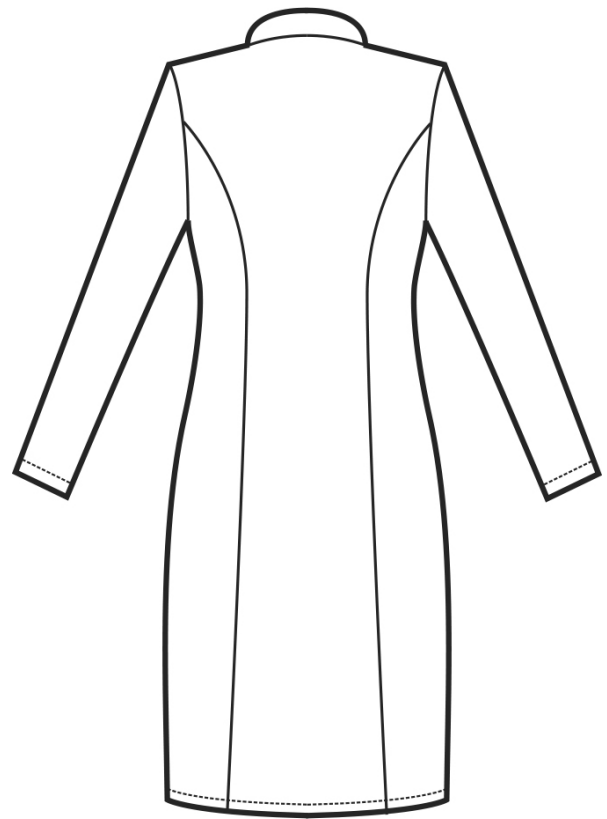

## ARTICOLI 008500 CAMICE VALENCIA

TAGLIA	LARGHEZZA TORACE	LUNGHEZZA SCHIENA DA SOTTO IL COLLO FINO ALL'ORLO	LUNGHEZZA MANICA
S	45	95	60
M	49	95	60
L	53	95	61
XL	57	95	61
XXL	61	96	62

**Isacco srl**

Misure e disegni dei prodotti