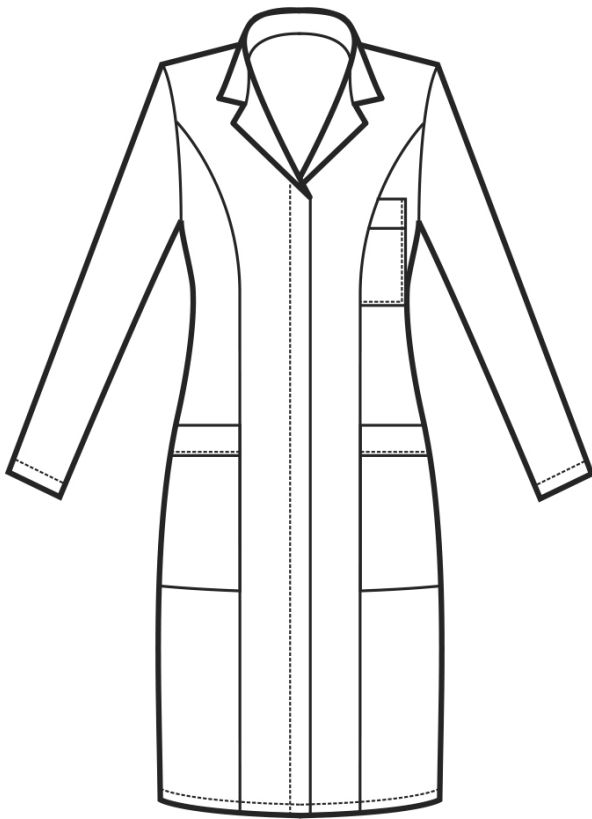

## ARTICOLI 008500 CAMICE VALENCIA

TAGLIA	LARGHEZZA TORACE	LUNGHEZZA SCHIENA DA SOTTO IL COLLO FINO ALL'ORLO	LUNGHEZZA MANICA
S	45	95	60
M	49	95	60
L	53	95	61
XL	57	95	61
XXL	61	96	62

**Isacco srl**

Misure e disegni dei prodotti