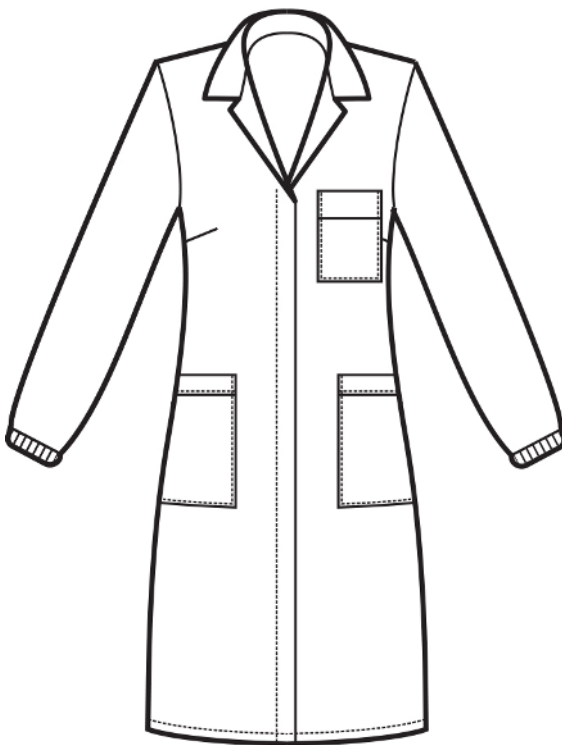

ARTICOLI 009100 CAMICE ANTINFORTUNISTICO

TAGLIA	LARGHEZZA TORACE	LUNGHEZZA SCHIENA DA SOTTO IL COLLO FINO ALL'ORLO	LUNGHEZZA MANICA
S	50,5	103	59
M	54,5	103	60
L	58,5	103	61
XL	62,5	104	62
XXL	66,5	104	63

Isacco srl

Misure e disegni dei prodotti

La tabella misure è puramente indicativa in quanto durante la fase di confezionamento degli indumenti sono ammesse tolleranze dovute alla lavorazione