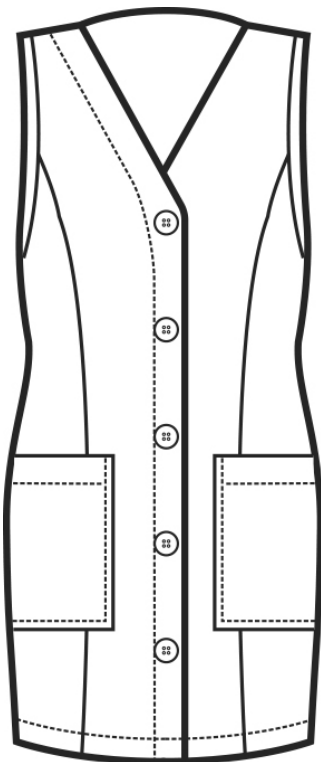

ARTICOLI 011200 CASACCA TROPEA

TAGLIA	LARGHEZZA TORACE	LUNGHEZZA SCHIENA DA SOTTO IL COLLO FINO ALL'ORLO
S	47	81
M	51	81
L	55	82
XL	59	82
XXL	63	82

Isacco srl

Misure e disegni dei prodotti

La tabella misure è puramente indicativa in quanto durante la fase di confezionamento degli indumenti sono ammesse tolleranze dovute alla lavorazione