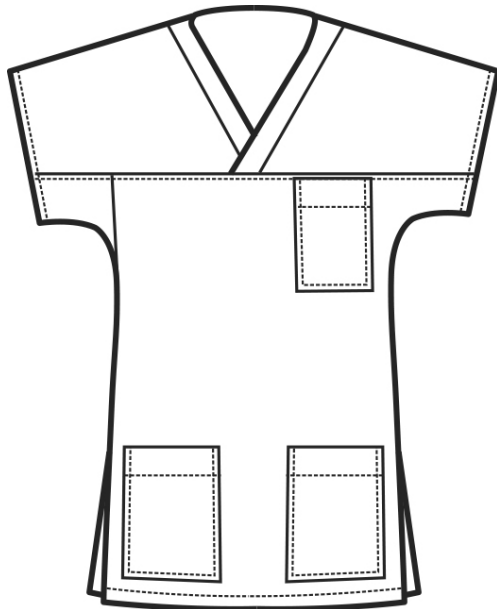

ARTICOLI 045000 CASACCA COLLO A V

TAGLIA	LARGHEZZA TORACE	LUNGHEZZA SCHIENA DA SOTTO IL COLLO FINO ALL'ORLO	LUNGHEZZA MANICA DAL COLLO AL FONDO MANICA
XS	48	66	35
S	51	67	36
M	55	71	37
L	59	75	38
XL	63	75	39
XXL	67	76	41
3XL	71	76	42

Isacco srl

Misure e disegni dei prodotti

La tabella misure è puramente indicativa in quanto durante la fase di confezionamento degli indumenti sono ammesse tolleranze dovute alla lavorazione