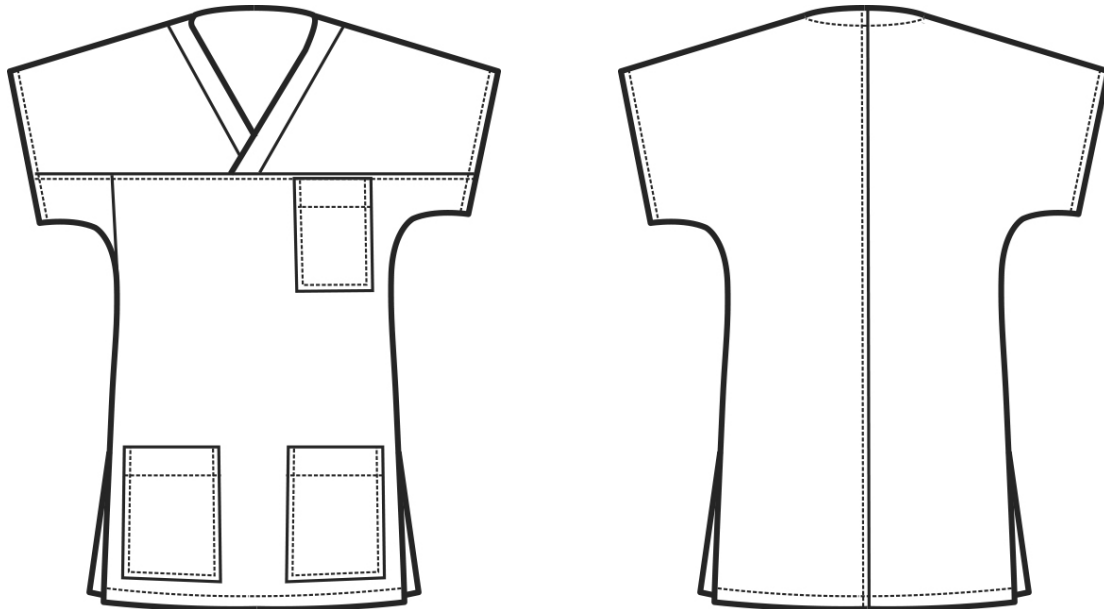

## ARTICOLI 045000 CASACCA COLLO A V

TAGLIA	LARGHEZZA TORACE	LUNGHEZZA SCHIENA DA SOTTO IL COLLO FINO ALL'ORLO	LUNGHEZZA MANICA DAL COLLO AL FONDO MANICA
XS	48	66	35
S	51	67	36
M	55	71	37
L	59	75	38
XL	63	75	39
XXL	67	76	41
3XL	71	76	42

**Isacco srl**

Misure e disegni dei prodotti

La tabella misure è puramente indicativa in quanto durante la fase di confezionamento degli indumenti sono ammesse tolleranze dovute alla lavorazione