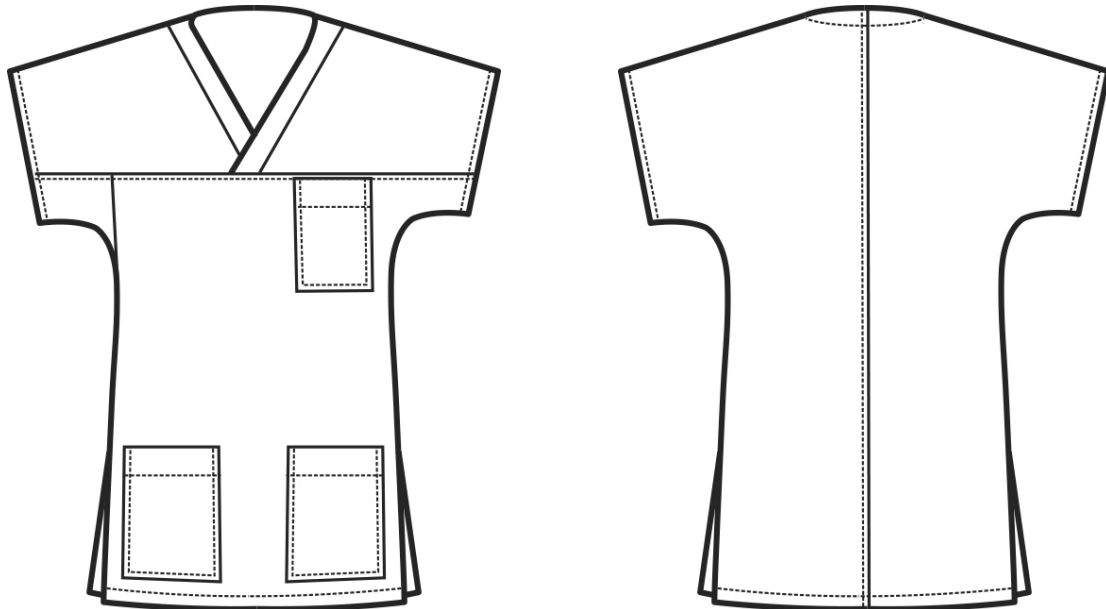

ARTICOLI 045000 CASACCA COLLO A V

TAGLIA	LARGHEZZA TORACE	LUNGHEZZA SCHIENA DA SOTTO IL COLLO FINO ALL'ORLO	LUNGHEZZA MANICA DAL COLLO AL FONDO MANICA
XS	48	66	35
S	51	67	36
M	55	71	37
L	59	75	38
XL	63	75	39
XXL	67	76	41
3XL	71	76	42

Isacco srl

Misure e disegni dei prodotti

La tabella misure è puramente indicativa in quanto durante la fase di confezionamento degli indumenti sono ammesse tolleranze dovute alla lavorazione