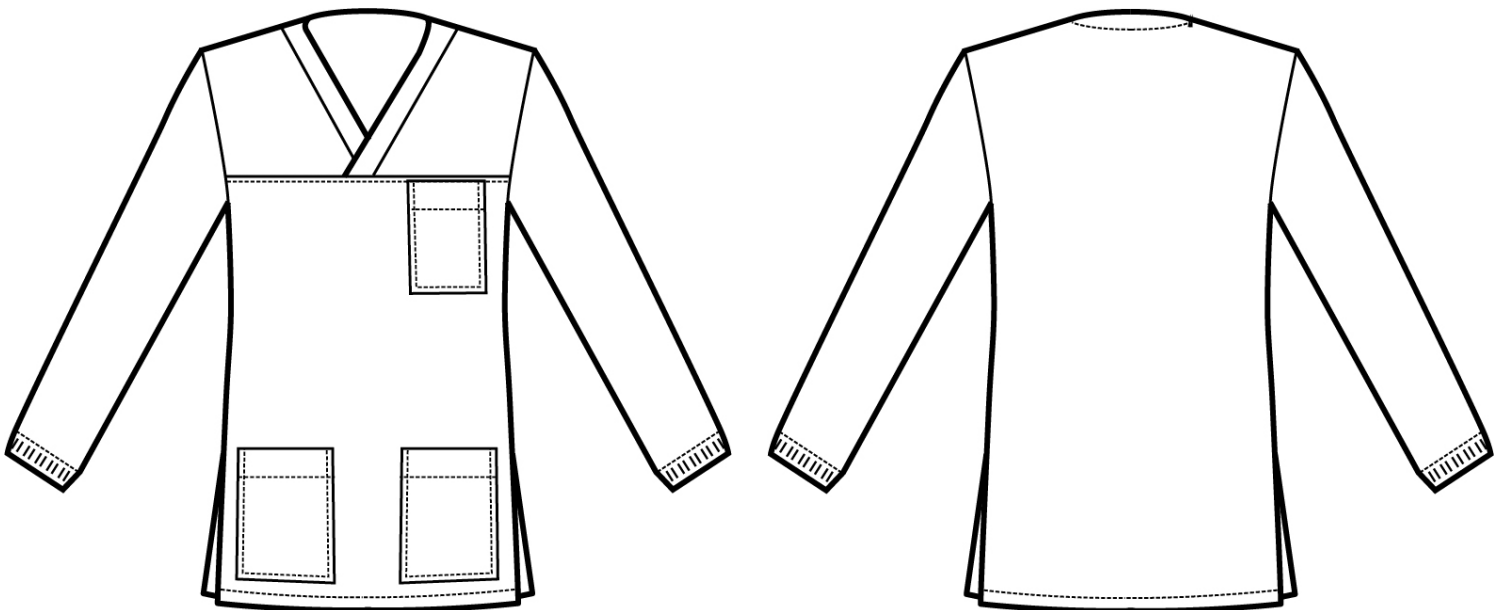

## ARTICOLI 045900 COLLO A V MANICA LUNGA

TAGLIA	LARGHEZZA TORACE	LUNGHEZZA SCHIENA DA SOTTO IL COLLO FINO ALL'ORLO	LUNGHEZZA MANICA
S	52	70	63
M	56	74	65
L	60	77	67
XL	64	77	68
XXL	68	78	70

**Isacco srl**

Misure e disegni dei prodotti

La tabella misure è puramente indicativa in quanto durante la fase di confezionamento degli indumenti sono ammesse tolleranze dovute alla lavorazione