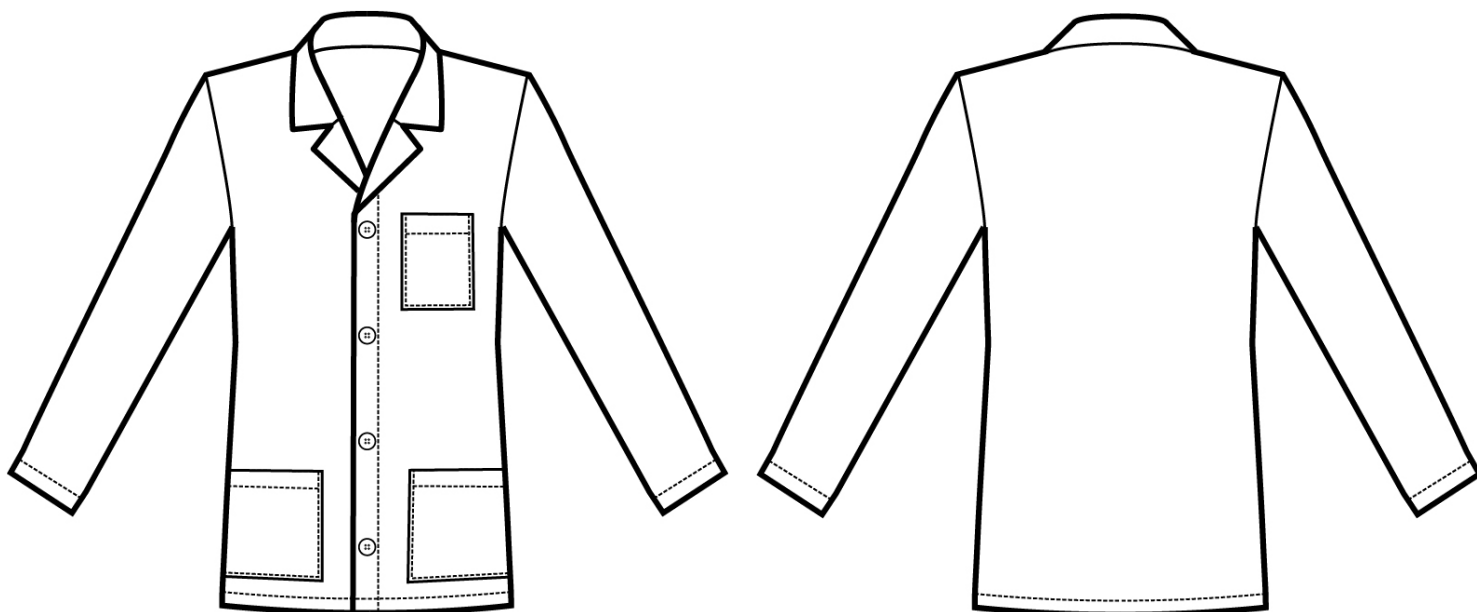

ARTICOLI 052000 GIACCA SPORT

TAGLIA	LARGHEZZA TORACE	LUNGHEZZA SCHIENA DA SOTTO IL COLLO FINO ALL'ORLO	LUNGHEZZA MANICA
S	51	77	63
M	55	78	65
L	59	79	67
XL	63	80	69
XXL	67	81	70
XXXL	71	81	73
4XL	75	81	76
5XL	79	81	76

Isacco srl

Misure e disegni dei prodotti

La tabella misure è puramente indicativa in quanto durante la fase di confezionamento degli indumenti sono ammesse tolleranze dovute alla lavorazione