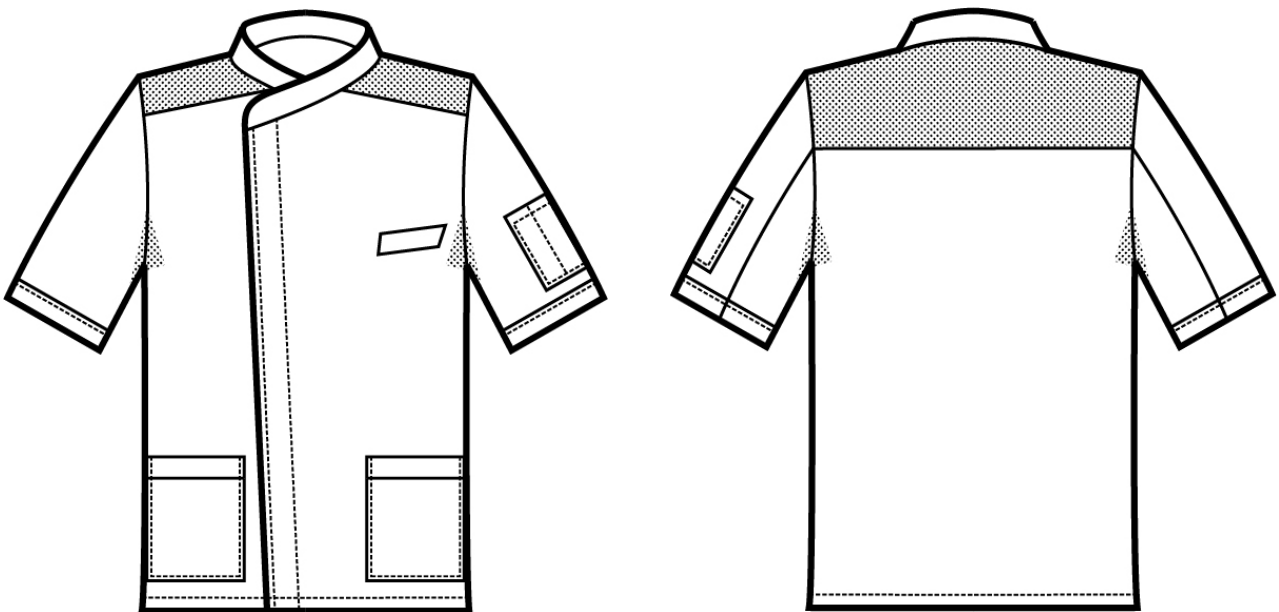

ARTICOLI 052399 GIACCA PARKER

TAGLIA	LARGHEZZA TORACE	LUNGHEZZA SCHIENA DA SOTTO IL COLLO FINO ALL'ORLO	LUNGHEZZA MANICA
S	52	77	61
M	56	78	63
L	60	79	65
XL	64	80	67
XXL	68	81	68

Isacco srl

Misure e disegni dei prodotti