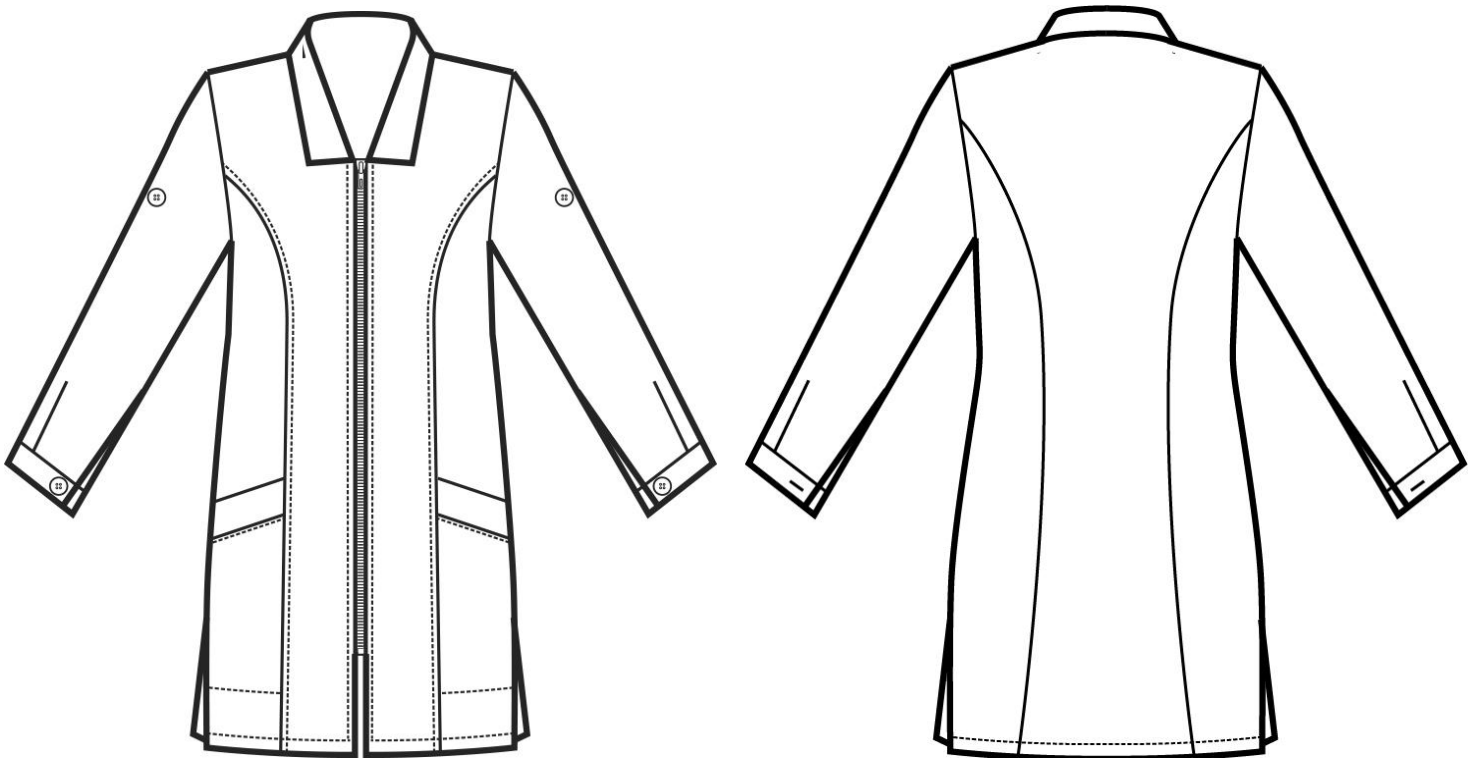

## ARTICOLI 002100 CASACCA TORTOLA

TAGLIA	LARGHEZZA TORACE	LUNGHEZZA SCHIENA DA SOTTO IL COLLO FINO ALL'ORLO	LUNGHEZZA MANICA
S	47	78	60
M	51	80	62
L	55	80	63
XL	59	81	66
XXL	64	81	67

**Isacco srl**

Misure e disegni dei prodotti