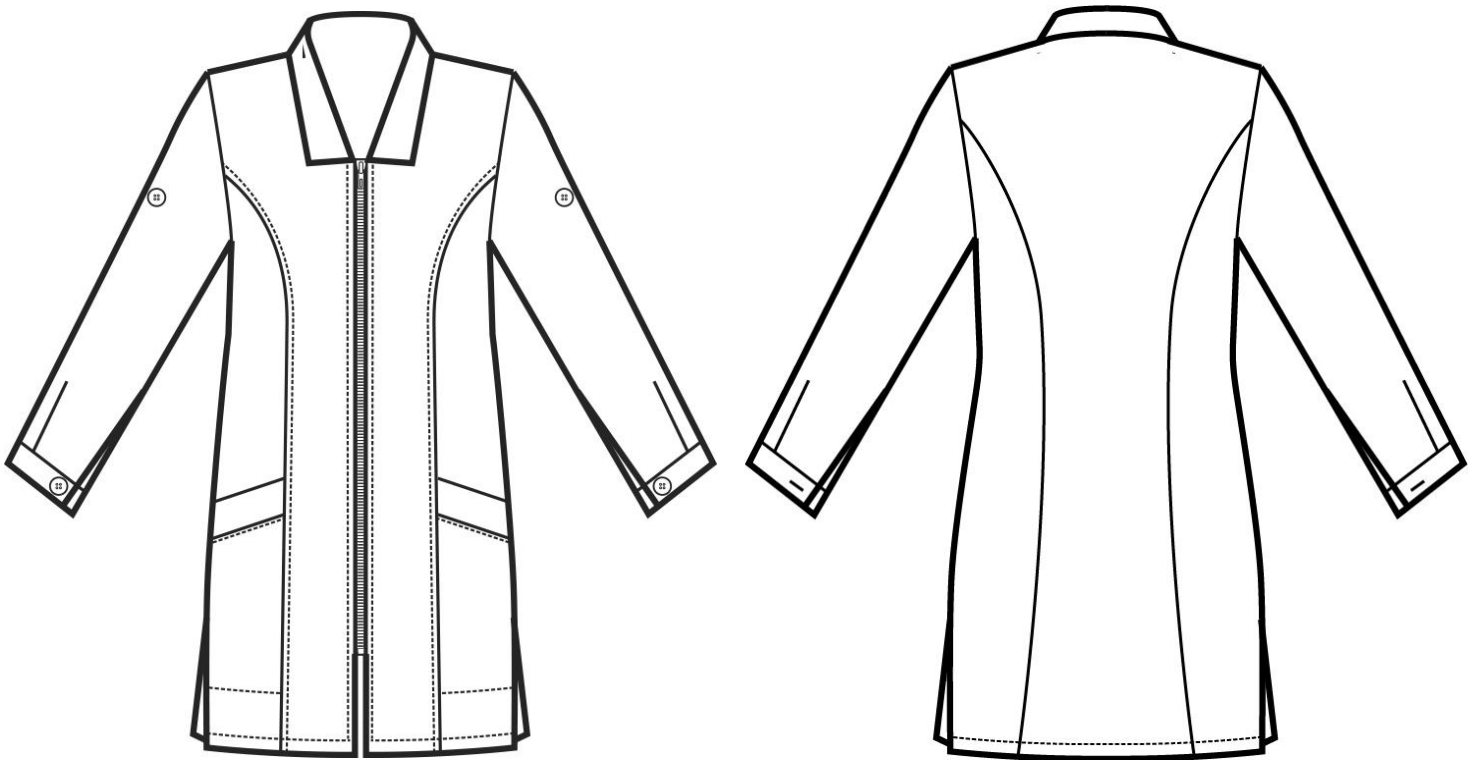

ARTICOLI 002100 CASACCA TORTOLA

TAGLIA	LARGHEZZA TORACE	LUNGHEZZA SCHIENA DA SOTTO IL COLLO FINO ALL'ORLO	LUNGHEZZA MANICA
S	47	78	60
M	51	80	62
L	55	80	63
XL	59	81	66
XXL	64	81	67

Isacco srl

Misure e disegni dei prodotti