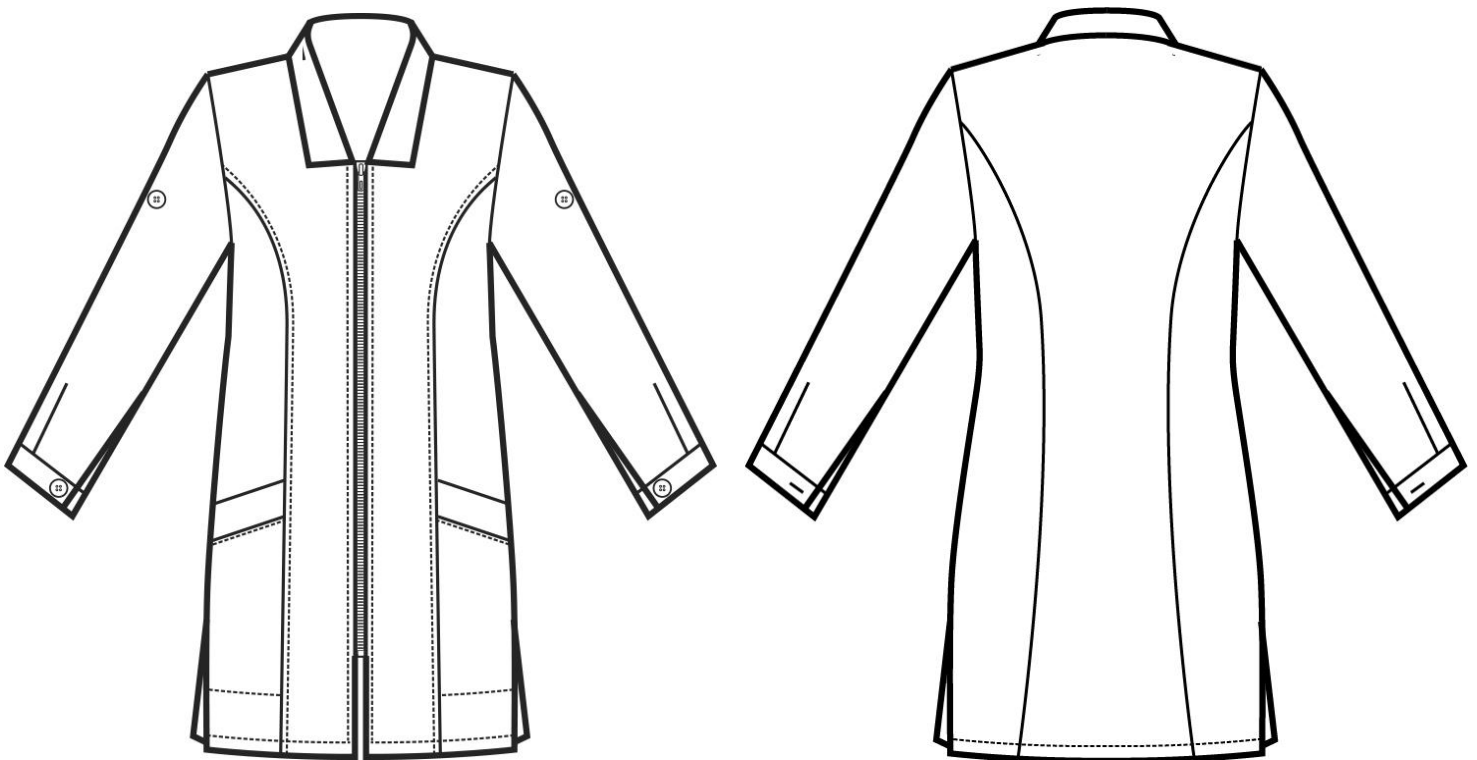

ARTICOLI 002100 CASACCA TORTOLA

TAGLIA	LARGHEZZA TORACE	LUNGHEZZA SCHIENA DA SOTTO IL COLLO FINO ALL'ORLO	LUNGHEZZA MANICA
S	47	78	60
M	51	80	62
L	55	80	63
XL	59	81	66
XXL	64	81	67

Isacco srl

Misure e disegni dei prodotti