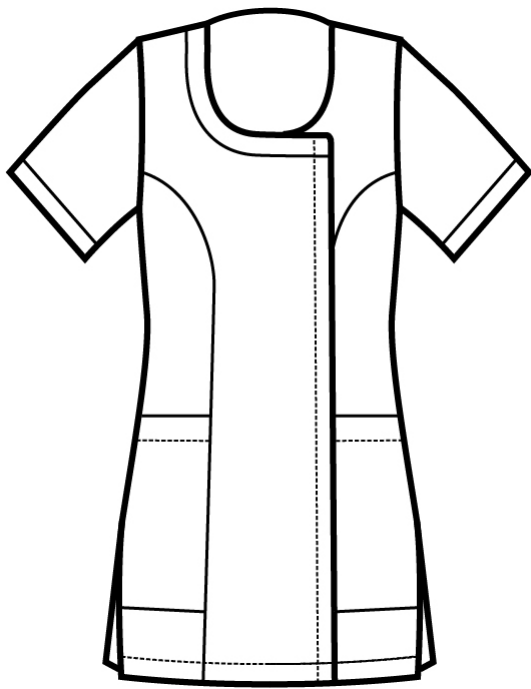

## ARTICOLI 005400 CASACCA DHELI

TAGLIA	LARGHEZZA TORACE	LUNGHEZZA SCHIENA DA SOTTO IL COLLO FINO ALL'ORLO	LUNGHEZZA MANICA
S	47	74	22
M	51	75	23
L	55	75	23
XL	59	76	24
XXL	64	76	25

**Isacco srl**

Misure e disegni dei prodotti

La tabella misure è puramente indicativa in quanto durante la fase di confezionamento degli indumenti sono ammesse tolleranze dovute alla lavorazione