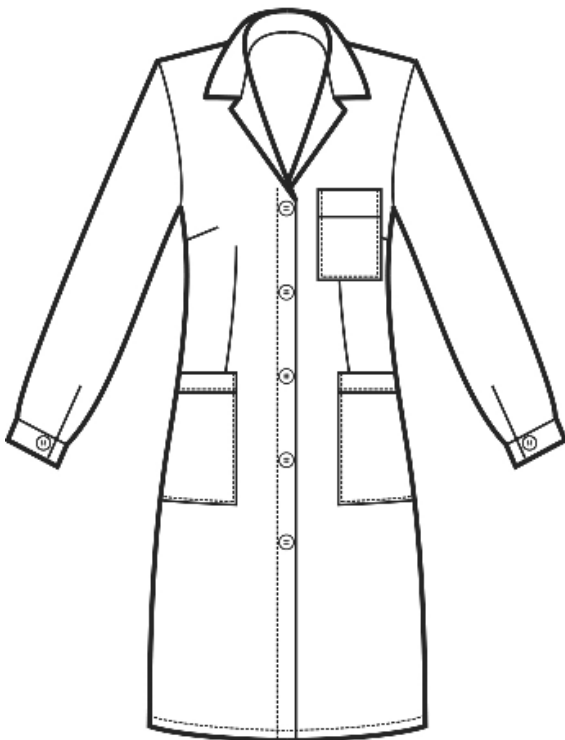

## ARTICOLI 008000 CAMICE DONNA

TAGLIA	LARGHEZZA TORACE	LUNGHEZZA SCHIENA DA SOTTO IL COLLO FINO ALL'ORLO	LUNGHEZZA MANICA
XS	45	100	60
S	49	100	60
M	53	100	60
L	57	100	62
XL	61	100	62
XXL	65	102	62
3XL	69	102	63

**Isacco srl**

Misure e disegni dei prodotti

La tabella misure è puramente indicativa in quanto durante la fase di confezionamento degli indumenti sono ammesse tolleranze dovute alla lavorazione