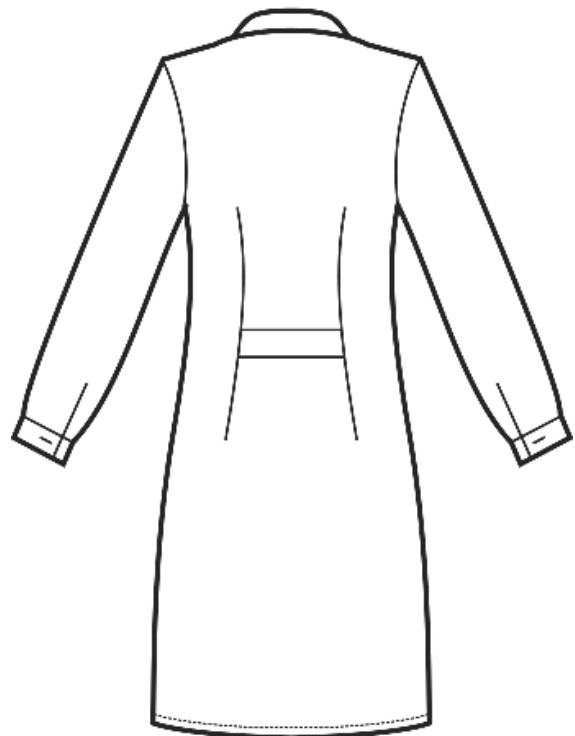

## ARTICOLI 008000 CAMICE DONNA

TAGLIA	LARGHEZZA TORACE	LUNGHEZZA SCHIENA DA SOTTO IL COLLO FINO ALL'ORLO	LUNGHEZZA MANICA
XS	45	100	60
S	49	100	60
M	53	100	60
L	57	100	62
XL	61	100	62
XXL	65	102	62
3XL	69	102	63

**Isacco srl**

Misure e disegni dei prodotti

La tabella misure è puramente indicativa in quanto durante la fase di confezionamento degli indumenti sono ammesse tolleranze dovute alla lavorazione