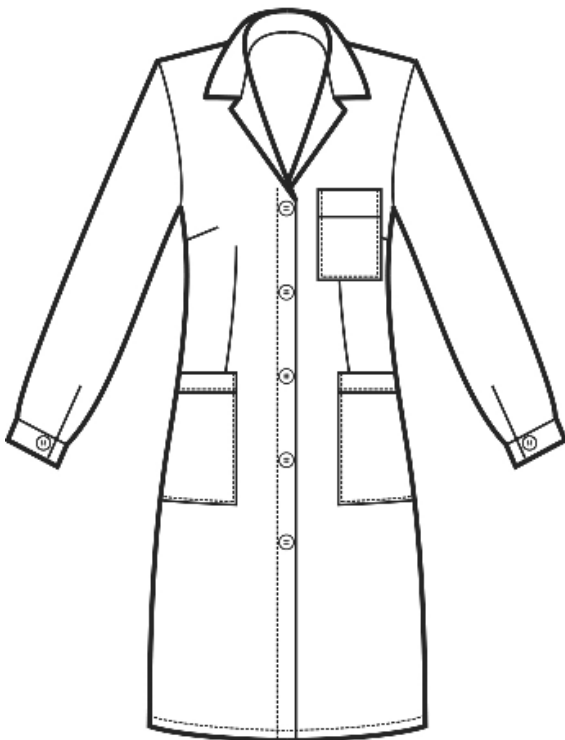

ARTICOLI 008000 CAMICE DONNA

TAGLIA	LARGHEZZA TORACE	LUNGHEZZA SCHIENA DA SOTTO IL COLLO FINO ALL'ORLO	LUNGHEZZA MANICA
XS	45	100	60
S	49	100	60
M	53	100	60
L	57	100	62
XL	61	100	62
XXL	65	102	62
3XL	69	102	63

Isacco srl

Misure e disegni dei prodotti

La tabella misure è puramente indicativa in quanto durante la fase di confezionamento degli indumenti sono ammesse tolleranze dovute alla lavorazione