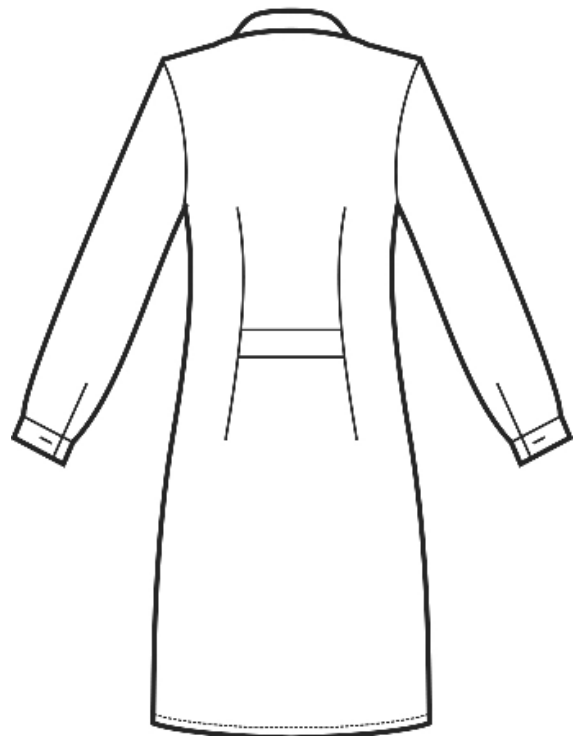

ARTICOLI 008000 CAMICE DONNA

TAGLIA	LARGHEZZA TORACE	LUNGHEZZA SCHIENA DA SOTTO IL COLLO FINO ALL'ORLO	LUNGHEZZA MANICA
XS	45	100	60
S	49	100	60
M	53	100	60
L	57	100	62
XL	61	100	62
XXL	65	102	62
3XL	69	102	63

Isacco srl

Misure e disegni dei prodotti

La tabella misure è puramente indicativa in quanto durante la fase di confezionamento degli indumenti sono ammesse tolleranze dovute alla lavorazione