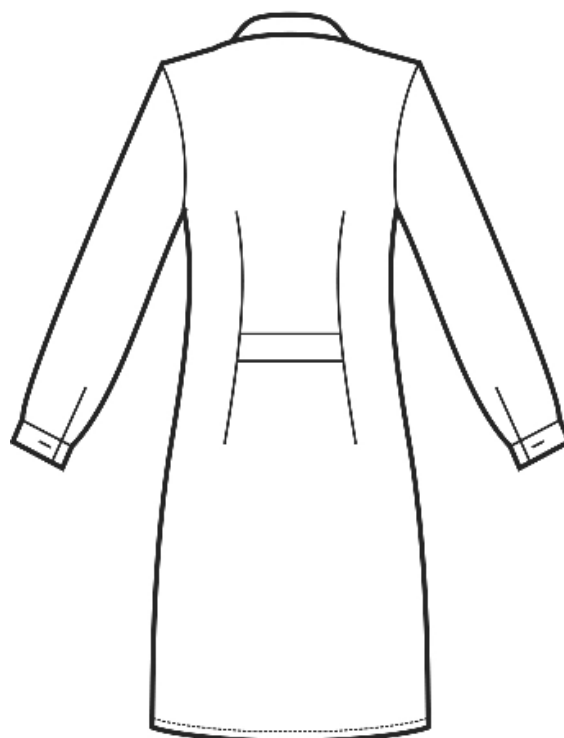

ARTICOLI 008000 CAMICE DONNA

TAGLIA	LARGHEZZA TORACE	LUNGHEZZA SCHIENA DA SOTTO IL COLLO FINO ALL'ORLO	LUNGHEZZA MANICA
XS	45	100	60
S	49	100	60
M	53	100	60
L	57	100	62
XL	61	100	62
XXL	65	102	62
3XL	69	102	63

Isacco srl

Misure e disegni dei prodotti

La tabella misure è puramente indicativa in quanto durante la fase di confezionamento degli indumenti sono ammesse tolleranze dovute alla lavorazione