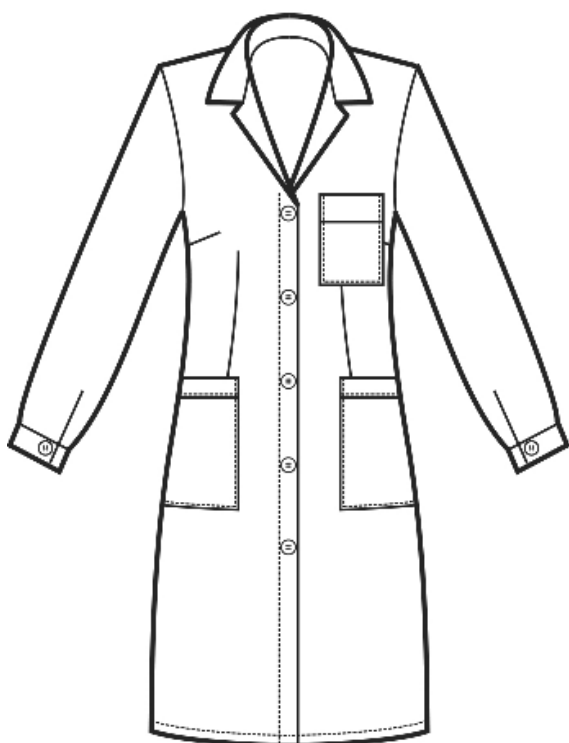

ARTICOLI 008000 CAMICE DONNA

TAGLIA	LARGHEZZA TORACE	LUNGHEZZA SCHIENA DA SOTTO IL COLLO FINO ALL'ORLO	LUNGHEZZA MANICA
XS	45	100	60
S	49	100	60
M	53	100	60
L	57	100	62
XL	61	100	62
XXL	65	102	62
3XL	69	102	63

Isacco srl

Misure e disegni dei prodotti

La tabella misure è puramente indicativa in quanto durante la fase di confezionamento degli indumenti sono ammesse tolleranze dovute alla lavorazione