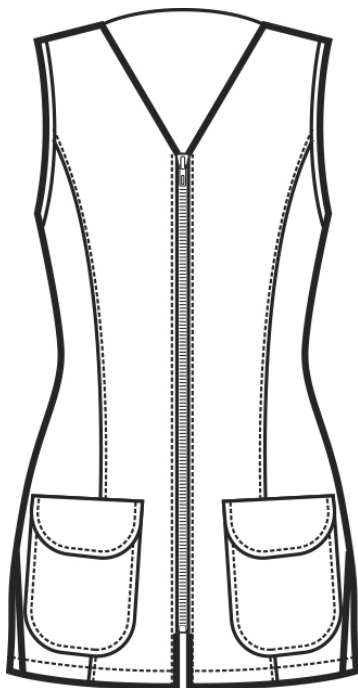

## ARTICOLI 011100 CASACCA MARAKAIBO

TAGLIA	LARGHEZZA TORACE	LUNGHEZZA SCHIENA DA SOTTO IL COLLO FINO ALL'ORLO
S	46	68
M	50	69
L	54	70
XL	58	71
XXL	62	72

**Isacco srl**

Misure e disegni dei prodotti

La tabella misure è puramente indicativa in quanto durante la fase di confezionamento degli indumenti sono ammesse tolleranze dovute alla lavorazione