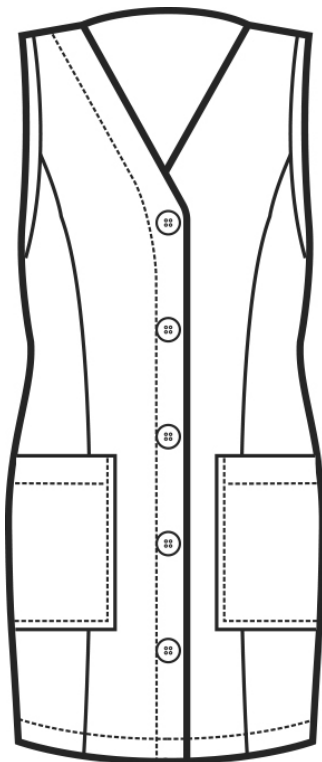

ARTICOLI 011200 CASACCA TROPEA

TAGLIA	LARGHEZZA TORACE	LUNGHEZZA SCHIENA DA SOTTO IL COLLO FINO ALL'ORLO
S	47	81
M	51	81
L	55	82
XL	59	82
XXL	63	82

Isacco srl

Misure e disegni dei prodotti

La tabella misure è puramente indicativa in quanto durante la fase di confezionamento degli indumenti sono ammesse tolleranze dovute alla lavorazione