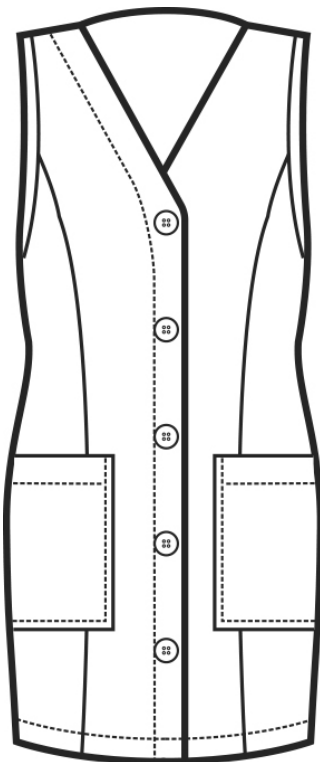

ARTICOLI 011200 CASACCA TROPEA

TAGLIA	LARGHEZZA TORACE	LUNGHEZZA SCHIENA DA SOTTO IL COLLO FINO ALL'ORLO
S	47	81
M	51	81
L	55	82
XL	59	82
XXL	63	82

Isacco srl

Misure e disegni dei prodotti

La tabella misure è puramente indicativa in quanto durante la fase di confezionamento degli indumenti sono ammesse tolleranze dovute alla lavorazione