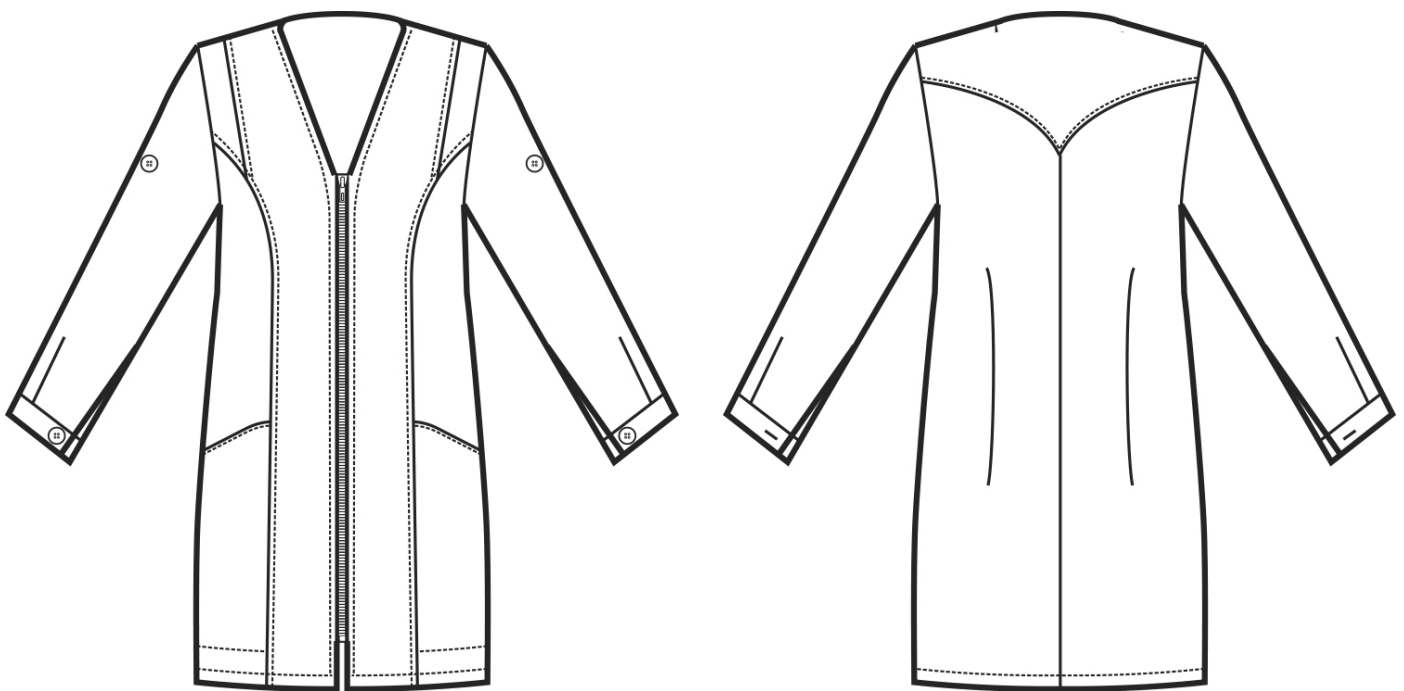

ARTICOLI 015100 CASACCA BENIDORM

TAGLIA	LARGHEZZA TORACE	LUNGHEZZA SCHIENA DA SOTTO IL COLLO FINO ALL'ORLO	LUNGHEZZA MANICA
S	47	73	60
M	51	74	61
L	55	75	62
XL	59	76	63
XXL	63	77	65

Isacco srl

Misure e disegni dei prodotti

La tabella misure è puramente indicativa in quanto durante la fase di confezionamento degli indumenti sono ammesse tolleranze dovute alla lavorazione