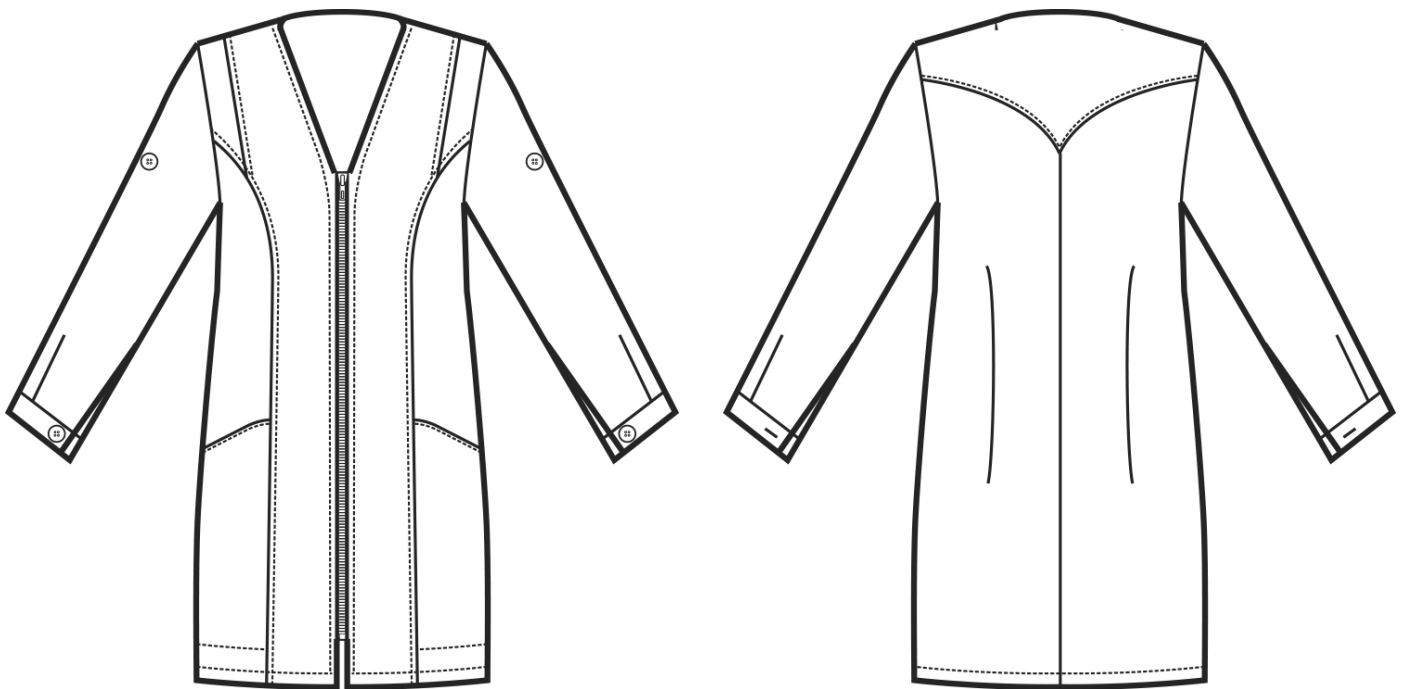

ARTICOLI 015100 CASACCA BENIDORM

TAGLIA	LARGHEZZA TORACE	LUNGHEZZA SCHIENA DA SOTTO IL COLLO FINO ALL'ORLO	LUNGHEZZA MANICA
S	47	73	60
M	51	74	61
L	55	75	62
XL	59	76	63
XXL	63	77	65

Isacco srl

Misure e disegni dei prodotti

La tabella misure è puramente indicativa in quanto durante la fase di confezionamento degli indumenti sono ammesse tolleranze dovute alla lavorazione