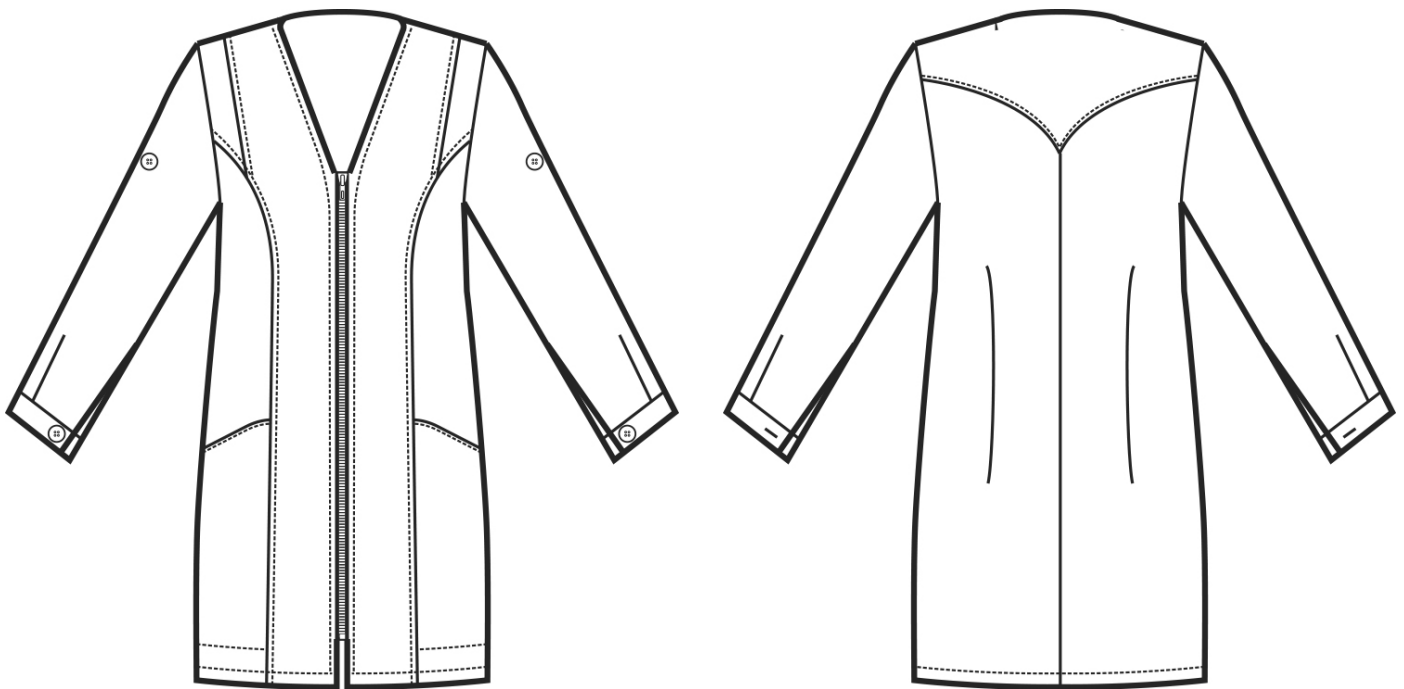

## ARTICOLI 015100 CASACCA BENIDORM

TAGLIA	LARGHEZZA TORACE	LUNGHEZZA SCHIENA DA SOTTO IL COLLO FINO ALL'ORLO	LUNGHEZZA MANICA
S	47	73	60
M	51	74	61
L	55	75	62
XL	59	76	63
XXL	63	77	65

**Isacco srl**

Misure e disegni dei prodotti

La tabella misure è puramente indicativa in quanto durante la fase di confezionamento degli indumenti sono ammesse tolleranze dovute alla lavorazione