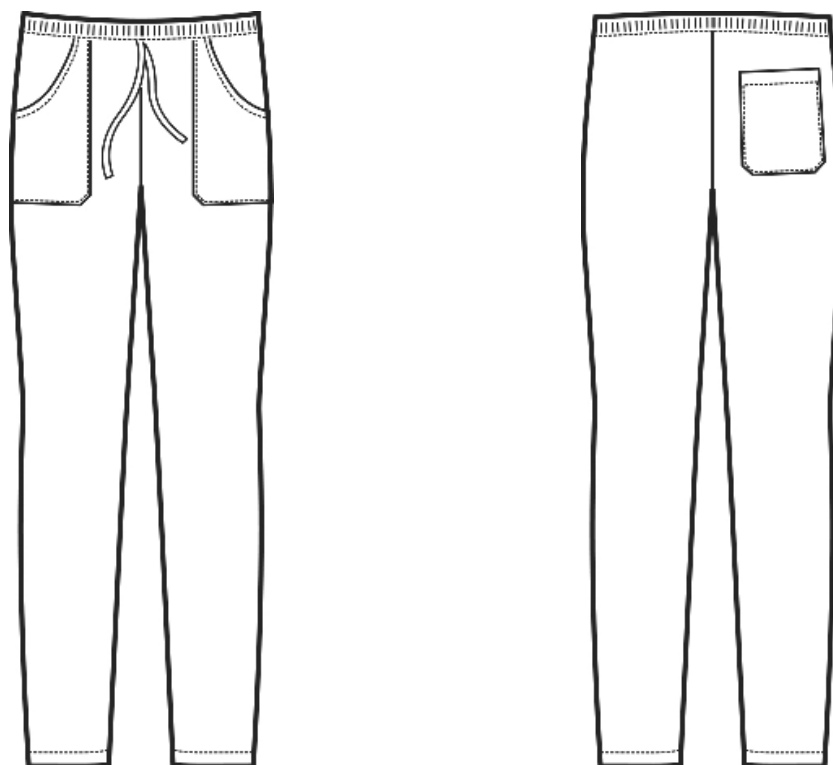

## ARTICOLI 044000 PANTALONE ELASTICO

TAGLIA	LARGHEZZA VITA ELASTICO NON TIRATO MEZZA VITA	LUNGHEZZA GAMBA DALL'INCROCIO DELLE CUCITURE AL CAVALLO FINO ALL'ORLO	LARGHEZZA CAVIGLIA CON ELASTICO NON TIRATO
<b>XS</b>	<b>27</b>	<b>79</b>	<b>13</b>
<b>S</b>	<b>32</b>	<b>80</b>	<b>13,5</b>
<b>M</b>	<b>36</b>	<b>82</b>	<b>14</b>
<b>L</b>	<b>39</b>	<b>83</b>	<b>14,5</b>
<b>XL</b>	<b>41</b>	<b>84</b>	<b>15</b>
<b>XXL</b>	<b>43</b>	<b>84,5</b>	<b>15,5</b>
<b>3XL</b>	<b>45</b>	<b>85</b>	<b>16</b>
<b>4XL</b>	<b>47</b>	<b>86</b>	<b>16,5</b>
<b>5XL</b>	<b>49</b>	<b>86,5</b>	<b>17</b>

**Isacco srl**

Misure e disegni dei prodotti

La tabella misure è puramente indicativa in quanto durante la fase di confezionamento degli indumenti sono ammesse tolleranze dovute alla lavorazione