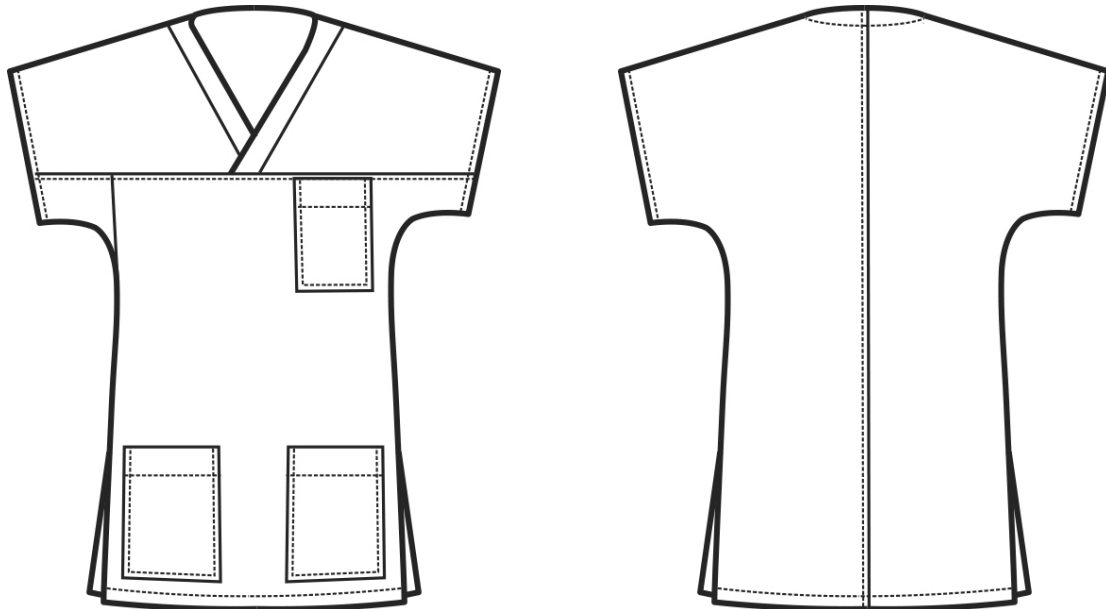

## ARTICOLI 045000 CASACCA COLLO A V

TAGLIA	LARGHEZZA TORACE	LUNGHEZZA SCHIENA DA SOTTO IL COLLO FINO ALL'ORLO	LUNGHEZZA MANICA DAL COLLO AL FONDO MANICA
XS	48	66	35
S	51	67	36
M	55	71	37
L	59	75	38
XL	63	75	39
XXL	67	76	41
3XL	71	76	42

**Isacco srl**

Misure e disegni dei prodotti

La tabella misure è puramente indicativa in quanto durante la fase di confezionamento degli indumenti sono ammesse tolleranze dovute alla lavorazione