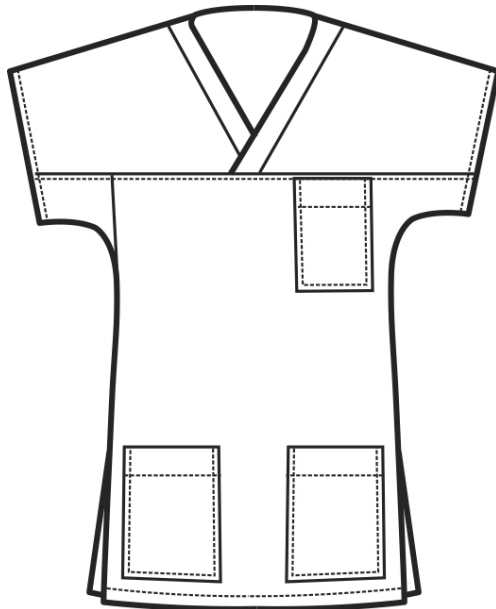

ARTICOLI 045000 CASACCA COLLO A V

TAGLIA	LARGHEZZA TORACE	LUNGHEZZA SCHIENA DA SOTTO IL COLLO FINO ALL'ORLO	LUNGHEZZA MANICA DAL COLLO AL FONDO MANICA
XS	48	66	35
S	51	67	36
M	55	71	37
L	59	75	38
XL	63	75	39
XXL	67	76	41
3XL	71	76	42

Isacco srl

Misure e disegni dei prodotti

La tabella misure è puramente indicativa in quanto durante la fase di confezionamento degli indumenti sono ammesse tolleranze dovute alla lavorazione