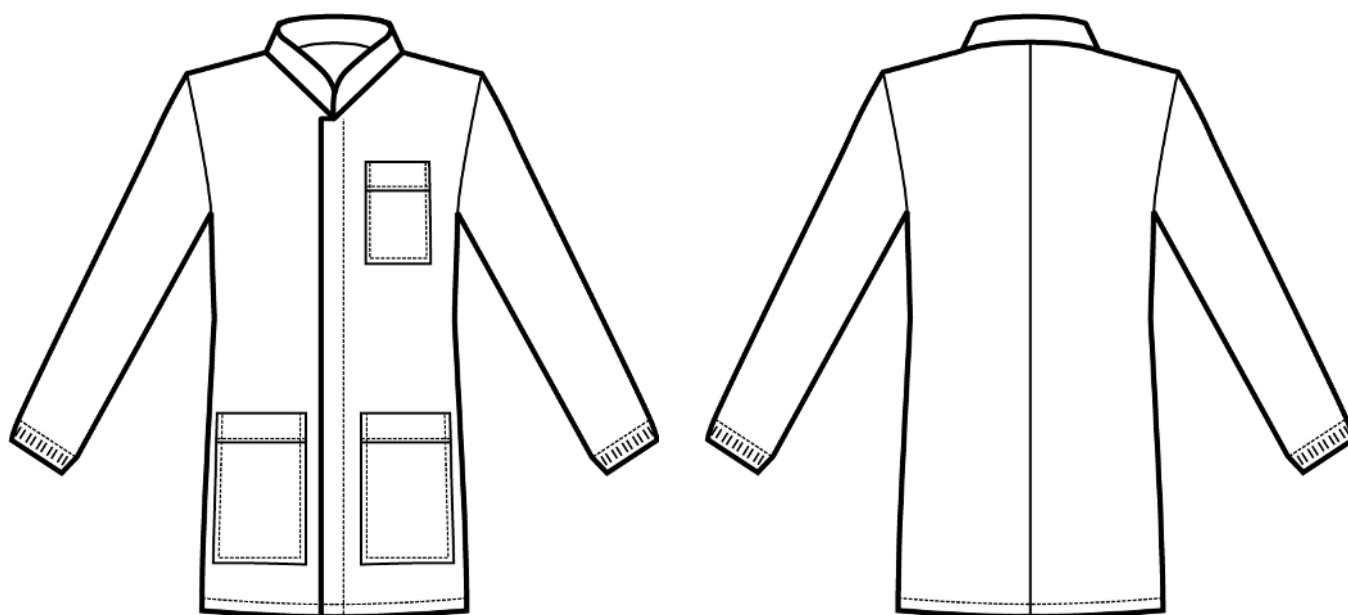

**ARTICOLI 055000 CASACCA CORFU'**  
**ARTICOLI 066000 COREANA**

TAGLIA	LARGHEZZA TORACE	LUNGHEZZA SCHIENA DA SOTTO IL COLLO FINO ALL'ORLO	LUNGHEZZA MANICA
S	49	73	65
M	53	73	65
L	57	73	66
XL	61	73	67
XXL	65	73	68

**Isacco srl**

Misure e disegni dei prodotti

La tabella misure è puramente indicativa in quanto durante la fase di confezionamento degli indumenti sono ammesse tolleranze dovute alla lavorazione