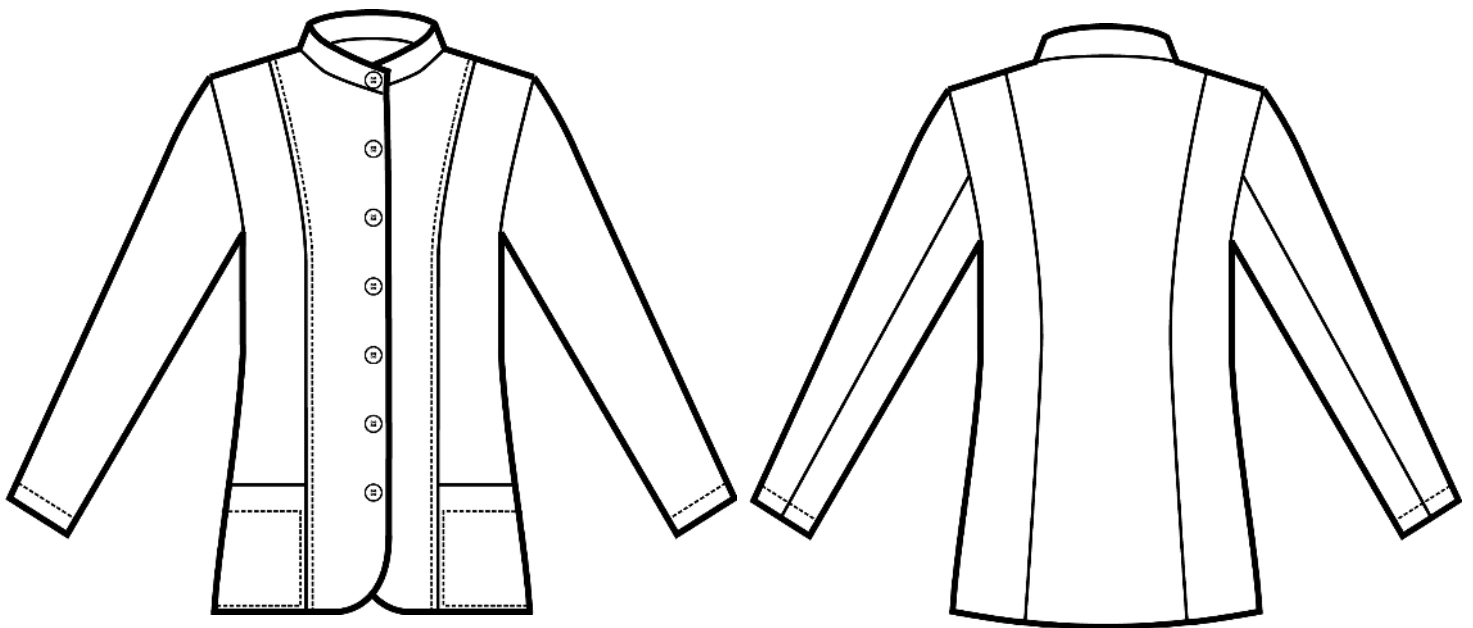

ARTICOLI 020170 BLUSA BALI

TAGLIA	LARGHEZZA TORACE	LUNGHEZZA SCHIENA DA SOTTO IL COLLO FINO ALL'ORLO	LUNGHEZZA MANICA
S	46	66	60
M	50	67	60
L	54	68	61
XL	58	69	62
XXL	63	69	63

Isacco srl

Misure e disegni dei prodotti