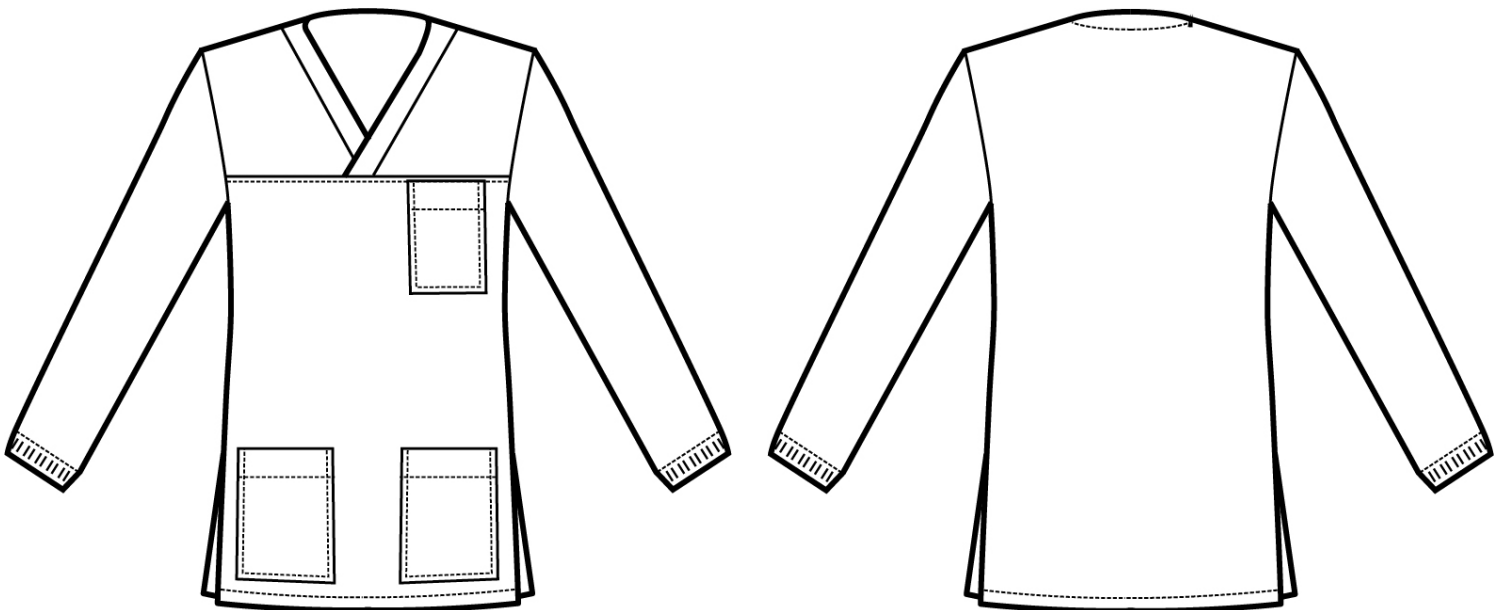

ARTICOLI 045900 COLLO A V MANICA LUNGA

| TAGLIA | LARGHEZZA TORACE | LUNGHEZZA SCHIENA DA SOTTO IL COLLO FINO ALL'ORLO | LUNGHEZZA MANICA |
|--------|------------------|--|------------------|
| S | 52 | 70 | 63 |
| M | 56 | 74 | 65 |
| L | 60 | 77 | 67 |
| XL | 64 | 77 | 68 |
| XXL | 68 | 78 | 70 |

Isacco srl

Misure e disegni dei prodotti

La tabella misure è puramente indicativa in quanto durante la fase di confezionamento degli indumenti sono ammesse tolleranze dovute alla lavorazione