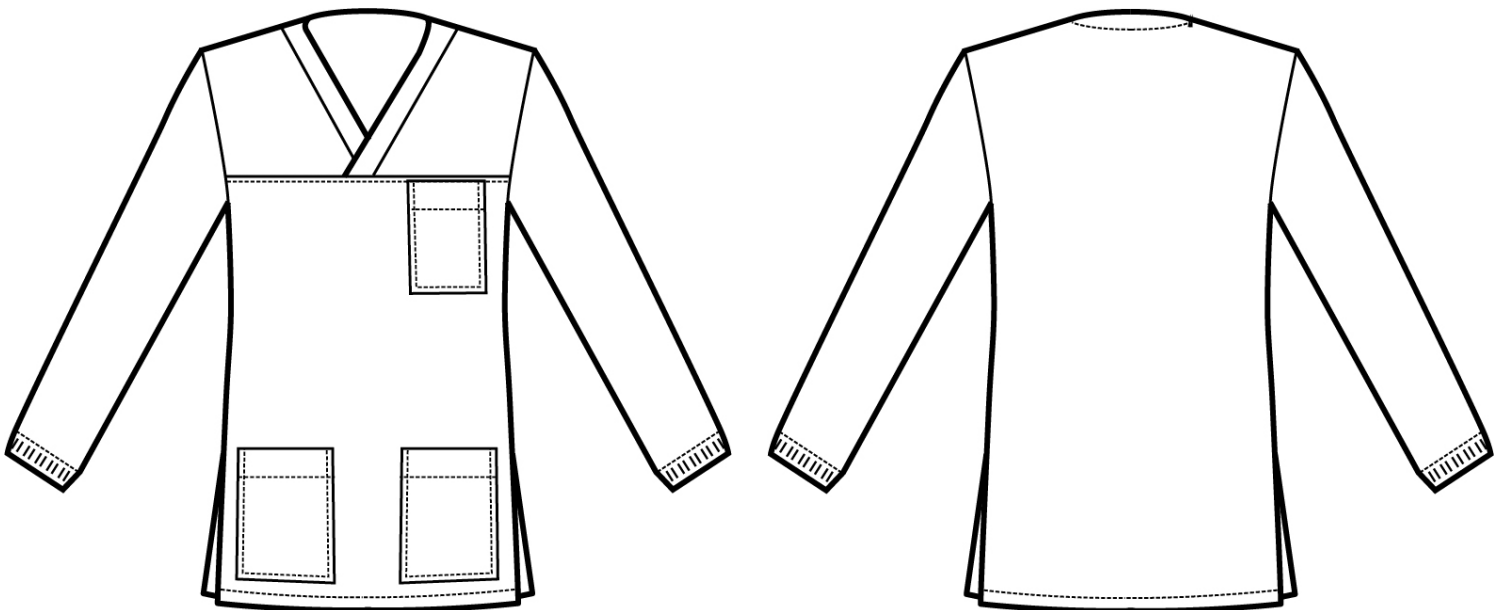

ARTICOLI 045900 COLLO A V MANICA LUNGA

TAGLIA	LARGHEZZA TORACE	LUNGHEZZA SCHIENA DA SOTTO IL COLLO FINO ALL'ORLO	LUNGHEZZA MANICA
S	52	70	63
M	56	74	65
L	60	77	67
XL	64	77	68
XXL	68	78	70

Isacco srl

Misure e disegni dei prodotti

La tabella misure è puramente indicativa in quanto durante la fase di confezionamento degli indumenti sono ammesse tolleranze dovute alla lavorazione