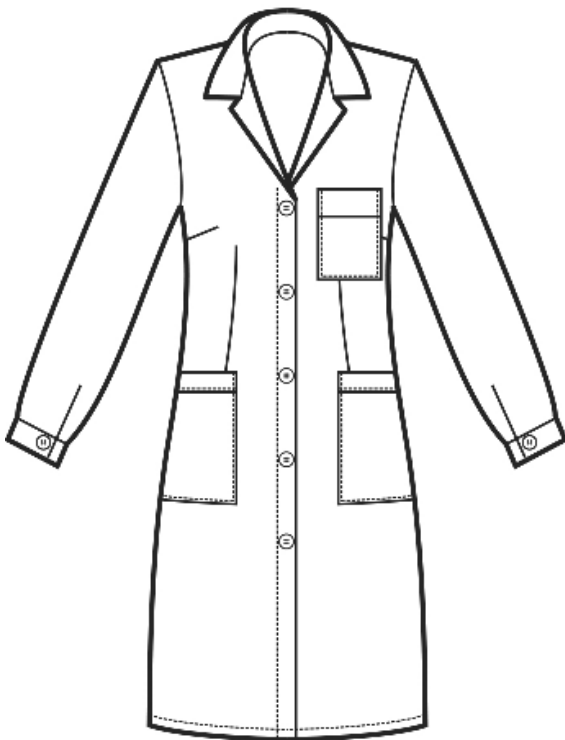

ARTICOLI 008000 CAMICE DONNA

TAGLIA	LARGHEZZA TORACE	LUNGHEZZA SCHIENA DA SOTTO IL COLLO FINO ALL'ORLO	LUNGHEZZA MANICA
XS	45	100	60
S	49	100	60
M	53	100	60
L	57	100	62
XL	61	100	62
XXL	65	102	62
3XL	70	102	63
4XL	75	102	64
5XL	80	102	64

Isacco srl

Misure e disegni dei prodotti

La tabella misure è puramente indicativa in quanto durante la fase di confezionamento degli indumenti sono ammesse tolleranze dovute alla lavorazione