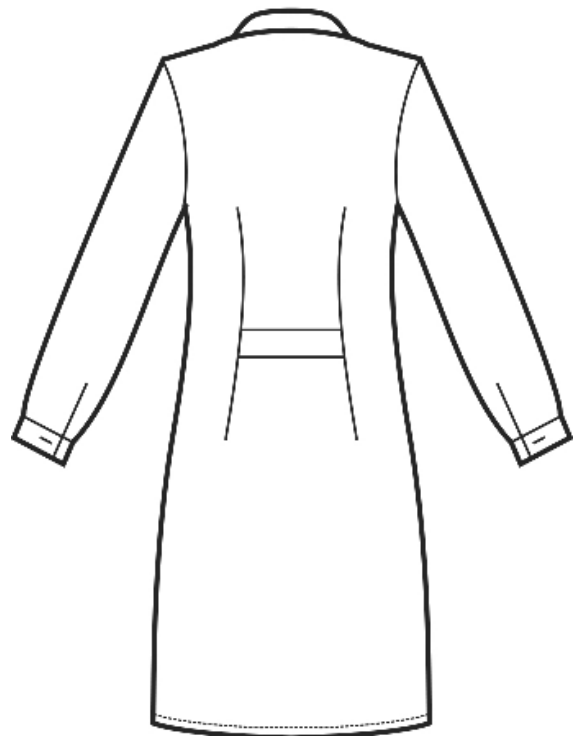

ARTICOLI 008000 CAMICE DONNA

TAGLIA	LARGHEZZA TORACE	LUNGHEZZA SCHIENA DA SOTTO IL COLLO FINO ALL'ORLO	LUNGHEZZA MANICA
XS	45	100	60
S	49	100	60
M	53	100	60
L	57	100	62
XL	61	100	62
XXL	65	102	62
3XL	70	102	63
4XL	75	102	64
5XL	80	102	64

Isacco srl

Misure e disegni dei prodotti

La tabella misure è puramente indicativa in quanto durante la fase di confezionamento degli indumenti sono ammesse tolleranze dovute alla lavorazione