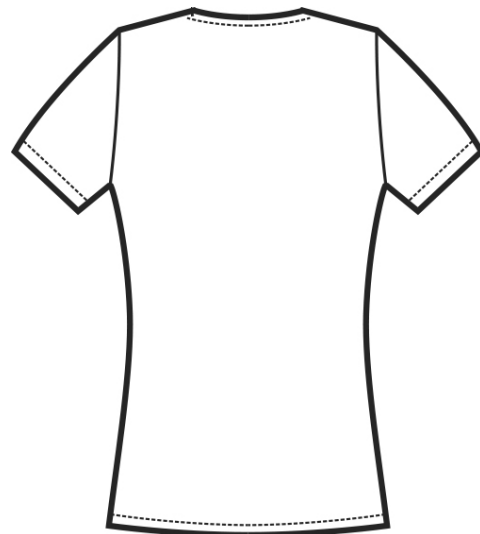

## ARTICOLI 125200 MAGLIETTA STRETCH MEZZA MANICA

TAGLIA	LARGHEZZA TORACE	LUNGHEZZA SCHIENA DA SOTTO IL COLLO FINO ALL'ORLO	LUNGHEZZA MANICA
XS	38	60	16,5
S	40	61	17
M	44	62	17,5
L	48	63	18
XL	52	64	18,5

**Isacco srl**

Misure e disegni dei prodotti

La tabella misure è puramente indicativa in quanto durante la fase di confezionamento degli indumenti sono ammesse tolleranze dovute alla lavorazione