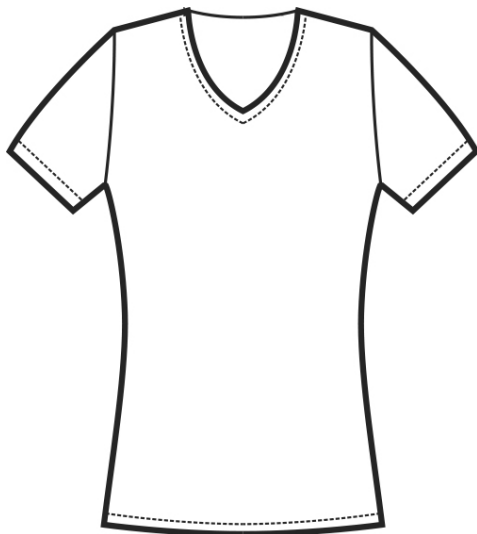

## ARTICOLI 125200 MAGLIETTA STRETCH MEZZA MANICA

TAGLIA	LARGHEZZA TORACE	LUNGHEZZA SCHIENA DA SOTTO IL COLLO FINO ALL'ORLO	LUNGHEZZA MANICA
XS	38	60	16,5
S	40	61	17
M	44	62	17,5
L	48	63	18
XL	52	64	18,5

**Isacco srl**

Misure e disegni dei prodotti

La tabella misure è puramente indicativa in quanto durante la fase di confezionamento degli indumenti sono ammesse tolleranze dovute alla lavorazione