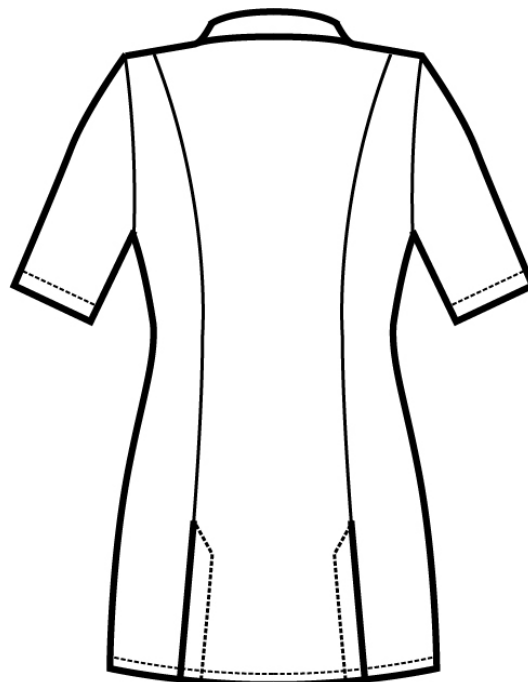

## ARTICOLI 002600 CASACCA HIBISCUS

TAGLIA	LARGHEZZA TORACE	LUNGHEZZA SCHIENA DA SOTTO IL COLLO FINO ALL'ORLO	LUNGHEZZA MANICA
S	44	68	24
M	48	69	24
L	52	70	25
XL	56	71	25
XXL	60	72	26

**Isacco srl**

Misure e disegni dei prodotti

La tabella misure è puramente indicativa in quanto durante la fase di confezionamento degli indumenti sono ammesse tolleranze dovute alla lavorazione