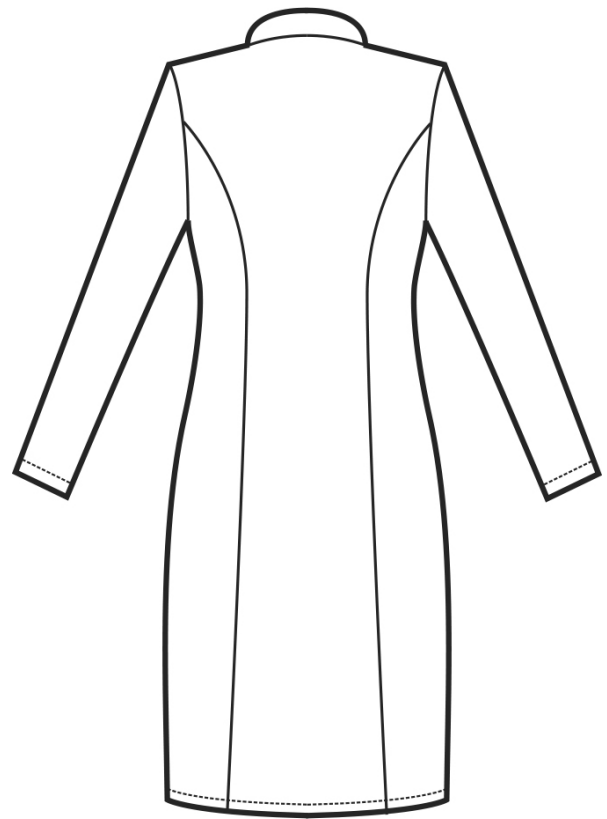

ARTICOLI 008500 CAMICE VALENCIA

TAGLIA	LARGHEZZA TORACE	LUNGHEZZA SCHIENA DA SOTTO IL COLLO FINO ALL'ORLO	LUNGHEZZA MANICA
S	45	95	60
M	49	95	60
L	53	95	61
XL	57	95	61
XXL	61	96	62

Isacco srl

Misure e disegni dei prodotti