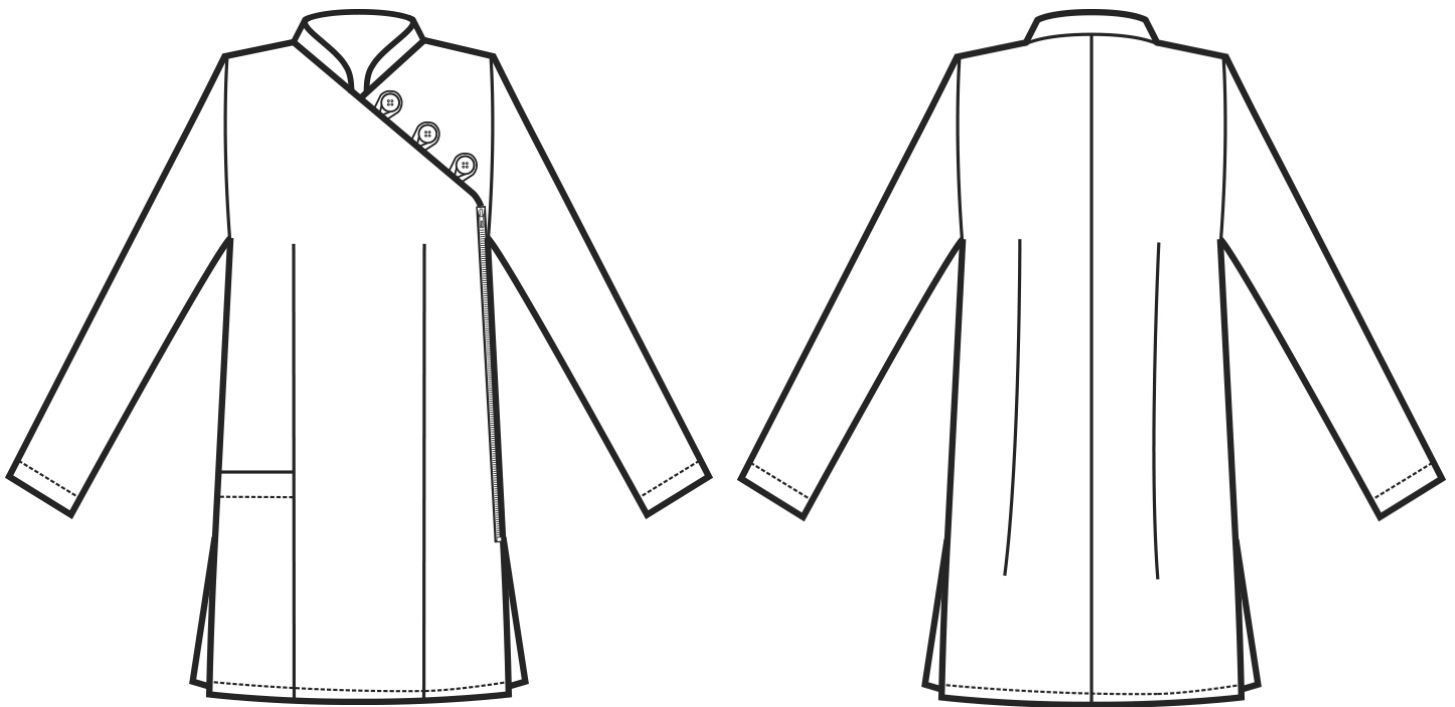

## ARTICOLI 002400 CASACCA TAIPEI

TAGLIA	LARGHEZZA TORACE	LUNGHEZZA SCHIENA DA SOTTO IL COLLO FINO ALL'ORLO	LUNGHEZZA MANICA
S	47	71	62
M	50	72	63
L	54	73	64
XL	58	74	65
XXL	61	74	66

**Isacco srl**

Misure e disegni dei prodotti

La tabella misure è puramente indicativa in quanto durante la fase di confezionamento degli indumenti sono ammesse tolleranze dovute alla lavorazione