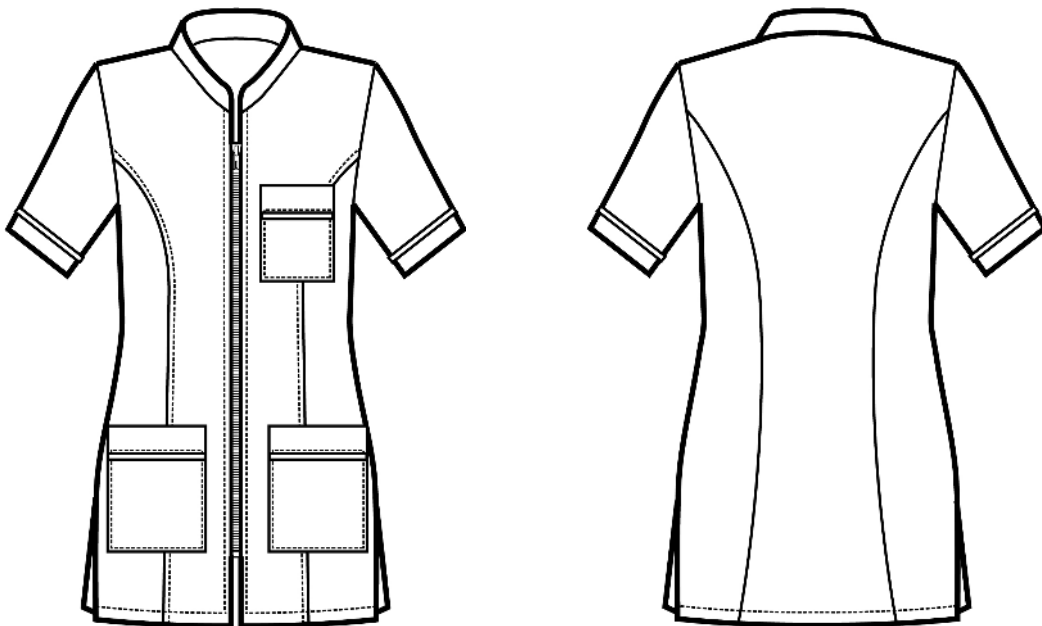

ARTICOLI 002500 CASACCA FLORIDA

TAGLIA	LARGHEZZA TORACE	LUNGHEZZA SCHIENA DA SOTTO IL COLLO FINO ALL'ORLO	LUNGHEZZA MANICA
S	47	73	25
M	51	74	25
L	55	75	26
XL	59	75	26
XXL	64	75	28

Isacco srl

Misure e disegni dei prodotti

La tabella misure è puramente indicativa in quanto durante la fase di confezionamento degli indumenti sono ammesse tolleranze dovute alla lavorazione