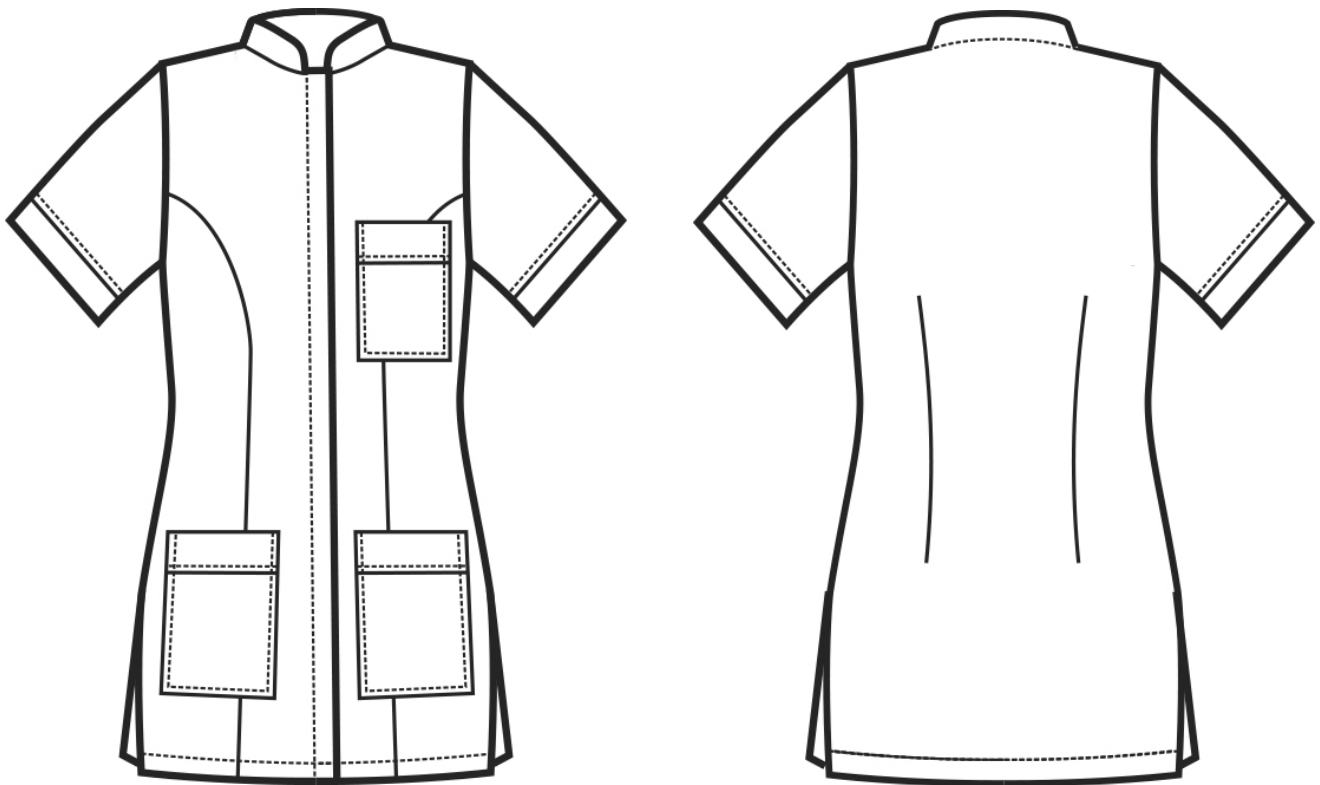

## ARTICOLI 002700 CASACCA PANAREA

TAGLIA	LARGHEZZA TORACE	LUNGHEZZA SCHIENA DA SOTTO IL COLLO FINO ALL'ORLO	LUNGHEZZA MANICA
S	47	75	24
M	51	75	25
L	55	76	25
XL	59	77	26
XXL	64	77	26

**Isacco srl**

Misure e disegni dei prodotti

La tabella misure è puramente indicativa in quanto durante la fase di confezionamento degli indumenti sono ammesse tolleranze dovute alla lavorazione