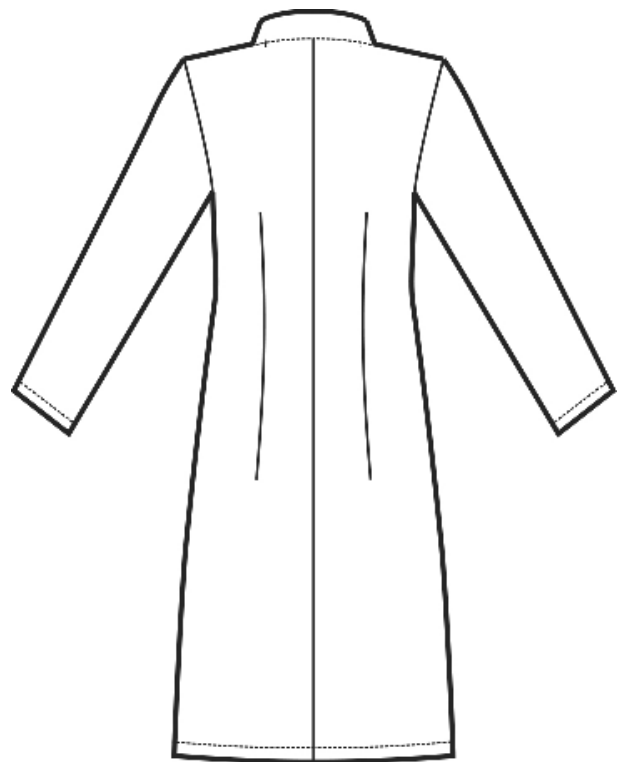

ARTICOLI 008400 CAMICE LUGANO

TAGLIA	LARGHEZZA TORACE	LUNGHEZZA SCHIENA DA SOTTO IL COLLO FINO ALL'ORLO	LUNGHEZZA MANICA
S	47	101	62
M	51	101	62
L	55	101	62
XL	59	101	63
XXL	63	101	65

Isacco srl

Misure e disegni dei prodotti