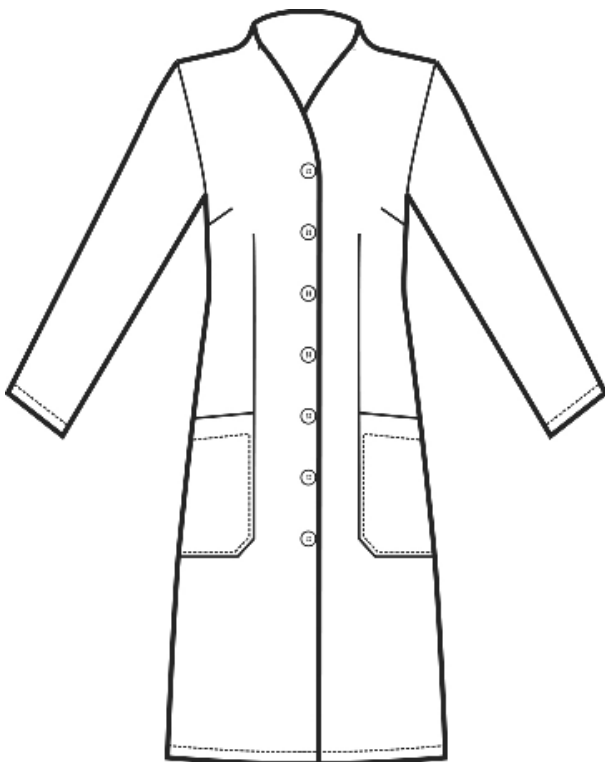

ARTICOLI 008400 CAMICE LUGANO

TAGLIA	LARGHEZZA TORACE	LUNGHEZZA SCHIENA DA SOTTO IL COLLO FINO ALL'ORLO	LUNGHEZZA MANICA
S	47	101	62
M	51	101	62
L	55	101	62
XL	59	101	63
XXL	63	101	65

Isacco srl

Misure e disegni dei prodotti