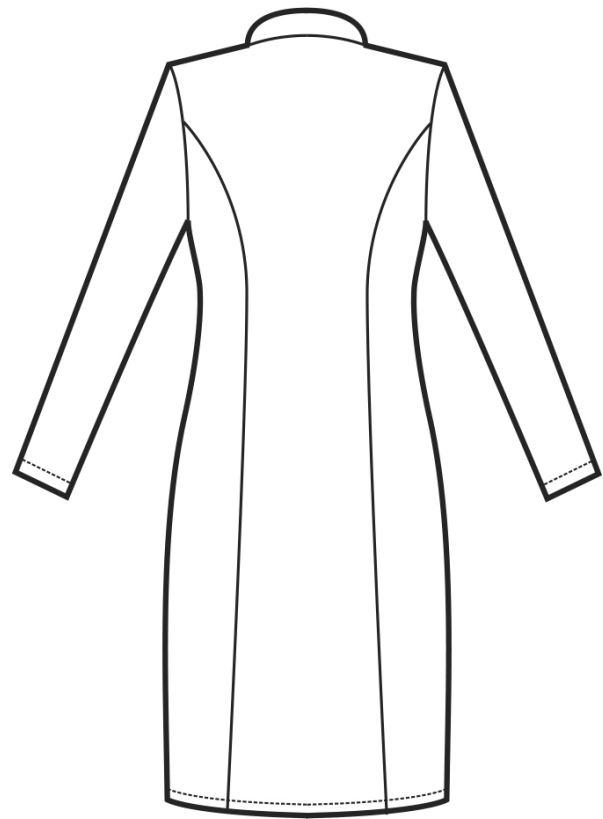

ARTICOLI 008500 CAMICE VALENCIA

TAGLIA	LARGHEZZA TORACE	LUNGHEZZA SCHIENA DA SOTTO IL COLLO FINO ALL'ORLO	LUNGHEZZA MANICA
S	45	95	60
M	49	95	60
L	53	95	61
XL	57	95	61
XXL	61	96	62

Isacco srl

Misure e disegni dei prodotti