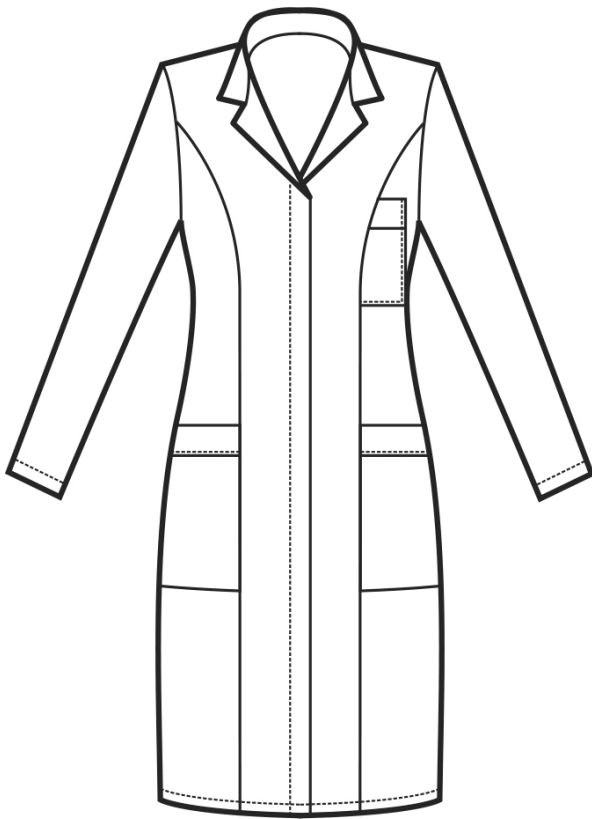

ARTICOLI 008500 CAMICE VALENCIA

TAGLIA	LARGHEZZA TORACE	LUNGHEZZA SCHIENA DA SOTTO IL COLLO FINO ALL'ORLO	LUNGHEZZA MANICA
S	45	95	60
M	49	95	60
L	53	95	61
XL	57	95	61
XXL	61	96	62

Isacco srl

Misure e disegni dei prodotti