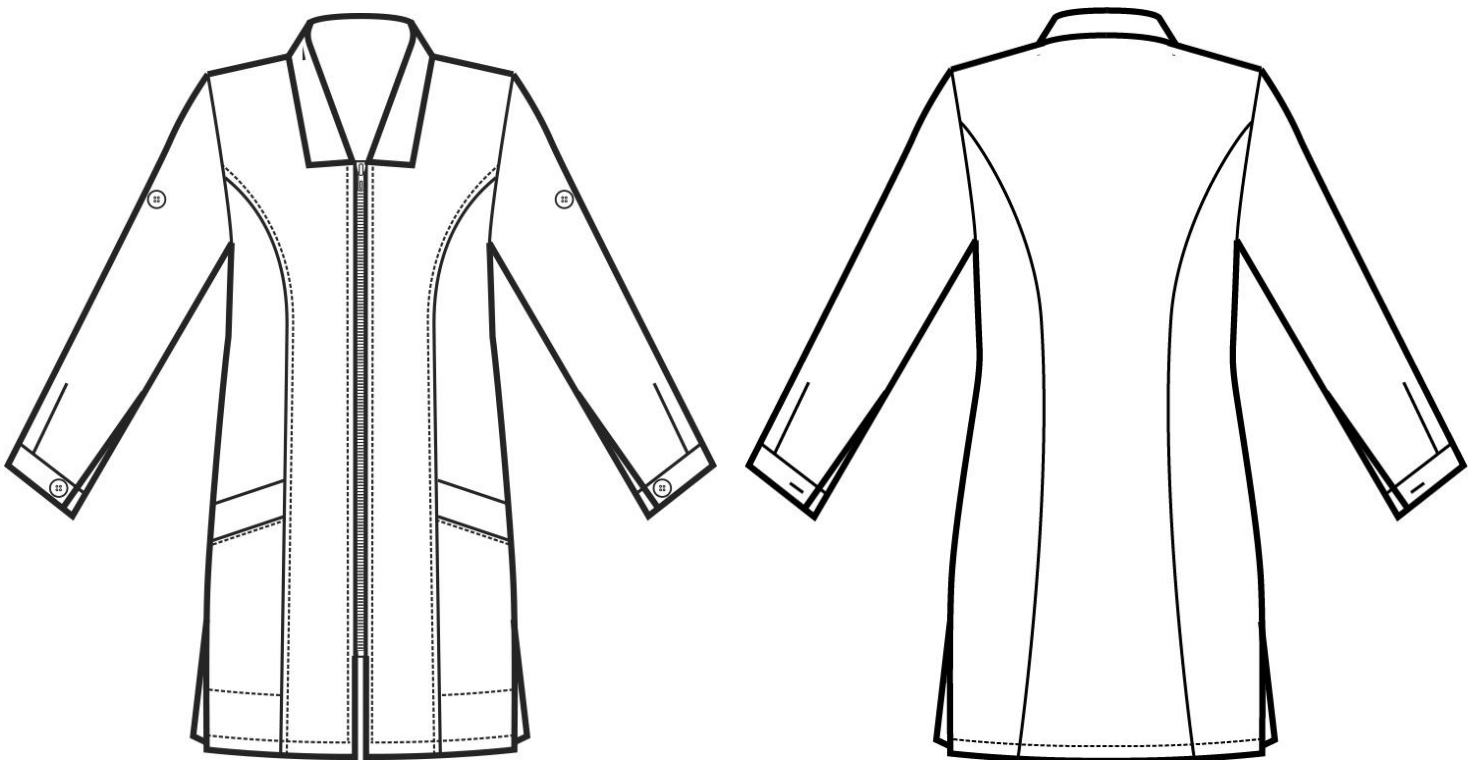

## ARTICOLI 002100 CASACCA TORTOLA

TAGLIA	LARGHEZZA TORACE	LUNGHEZZA SCHIENA DA SOTTO IL COLLO FINO ALL'ORLO	LUNGHEZZA MANICA
S	47	78	60
M	51	80	62
L	55	80	63
XL	59	81	66
XXL	64	81	67

**Isacco srl**

Misure e disegni dei prodotti