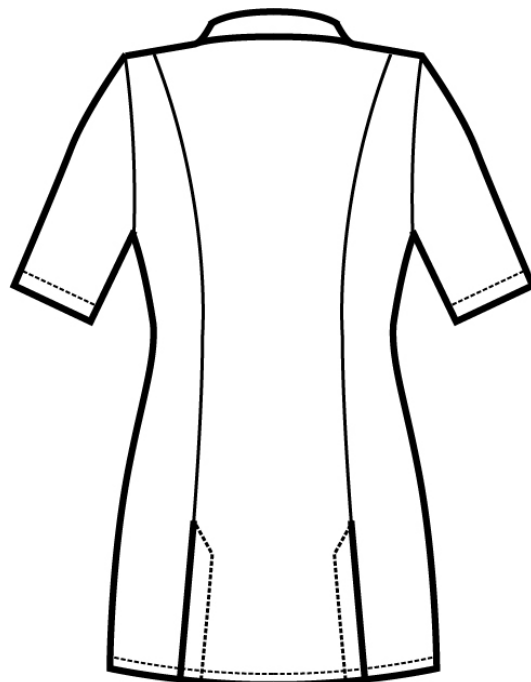

## ARTICOLI 002600 CASACCA HIBISCUS

TAGLIA	LARGHEZZA TORACE	LUNGHEZZA SCHIENA DA SOTTO IL COLLO FINO ALL'ORLO	LUNGHEZZA MANICA
S	44	68	24
M	48	69	24
L	52	70	25
XL	56	71	25
XXL	60	72	26

**Isacco srl**

Misure e disegni dei prodotti

La tabella misure è puramente indicativa in quanto durante la fase di confezionamento degli indumenti sono ammesse tolleranze dovute alla lavorazione