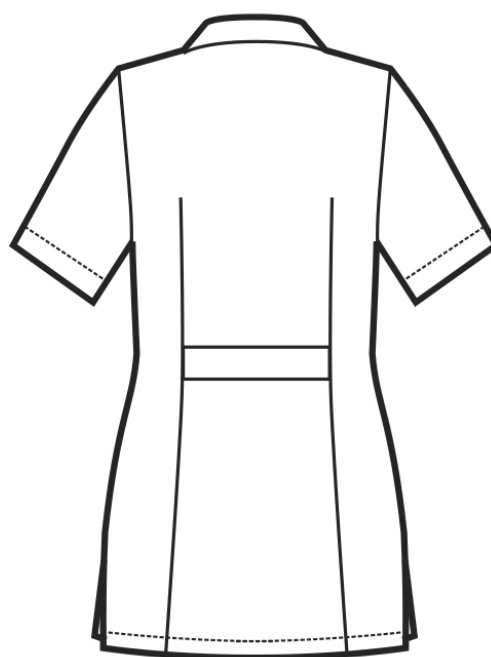

ARTICOLI 031300 CASACCA GINEVRA MEZZA MANICA

TAGLIA	LARGHEZZA TORACE	LUNGHEZZA SCHIENA DA SOTTO IL COLLO FINO ALL'ORLO	LUNGHEZZA MANICA
S	49	76	24
M	53	77	25
L	57	78	26
XL	61	79	27
XXL	65	80	28

Isacco srl

Misure e disegni dei prodotti

La tabella misure è puramente indicativa in quanto durante la fase di confezionamento degli indumenti sono ammesse tolleranze dovute alla lavorazione