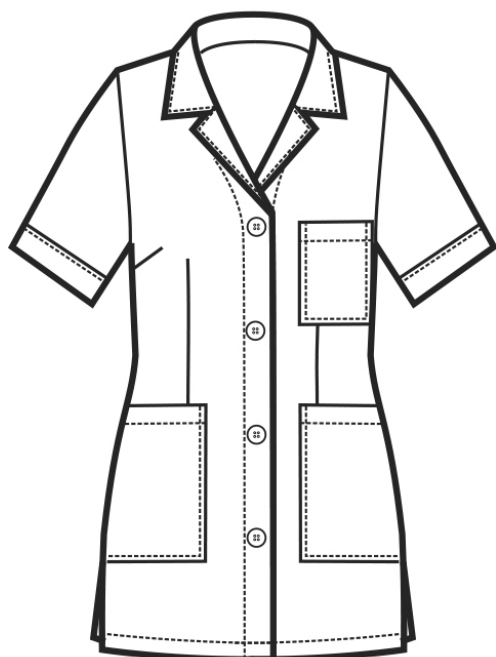

ARTICOLI 031300 CASACCA GINEVRA MEZZA MANICA

TAGLIA	LARGHEZZA TORACE	LUNGHEZZA SCHIENA DA SOTTO IL COLLO FINO ALL'ORLO	LUNGHEZZA MANICA
S	49	76	24
M	53	77	25
L	57	78	26
XL	61	79	27
XXL	65	80	28

Isacco srl

Misure e disegni dei prodotti

La tabella misure è puramente indicativa in quanto durante la fase di confezionamento degli indumenti sono ammesse tolleranze dovute alla lavorazione