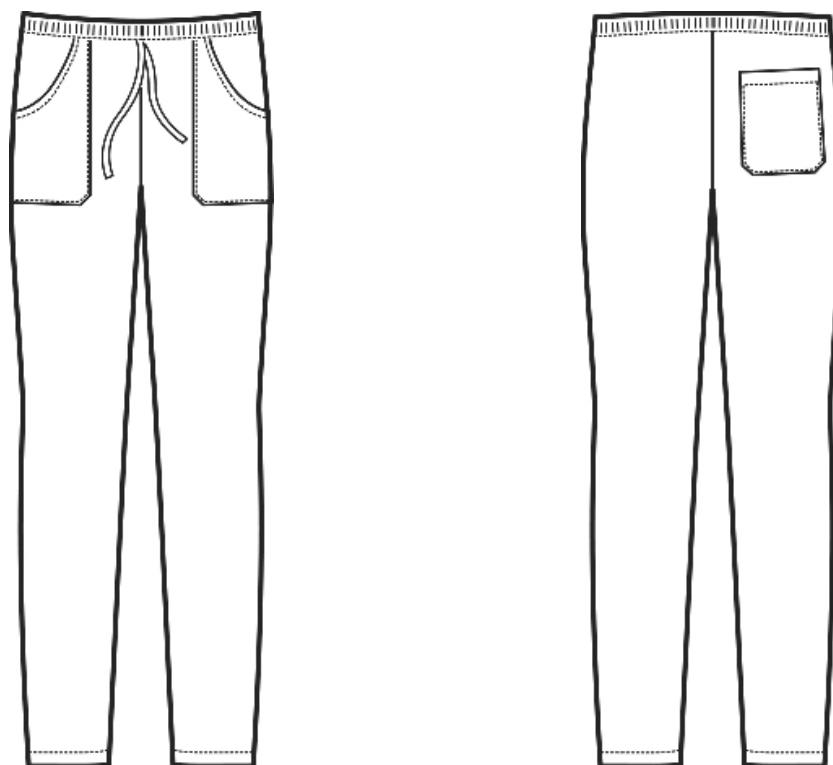

ARTICOLI 044000 PANTALONE ELASTICO

TAGLIA	LARGHEZZA VITA ELASTICO NON TIRATO MEZZA VITA	LUNGHEZZA GAMBA DALL'INCROCIO DELLE CUCITURE AL CAVALLO FINO ALL'ORLO	LARGHEZZA CAVIGLIA CON ELASTICO NON TIRATO
XS	27	79	13
S	32	80	13,5
M	36	82	14
L	39	83	14,5
XL	41	84	15
XXL	43	84,5	15,5
3XL	45	85	16
4XL	47	86	16,5
5XL	49	86,5	17

Isacco srl

Misure e disegni dei prodotti

La tabella misure è puramente indicativa in quanto durante la fase di confezionamento degli indumenti sono ammesse tolleranze dovute alla lavorazione