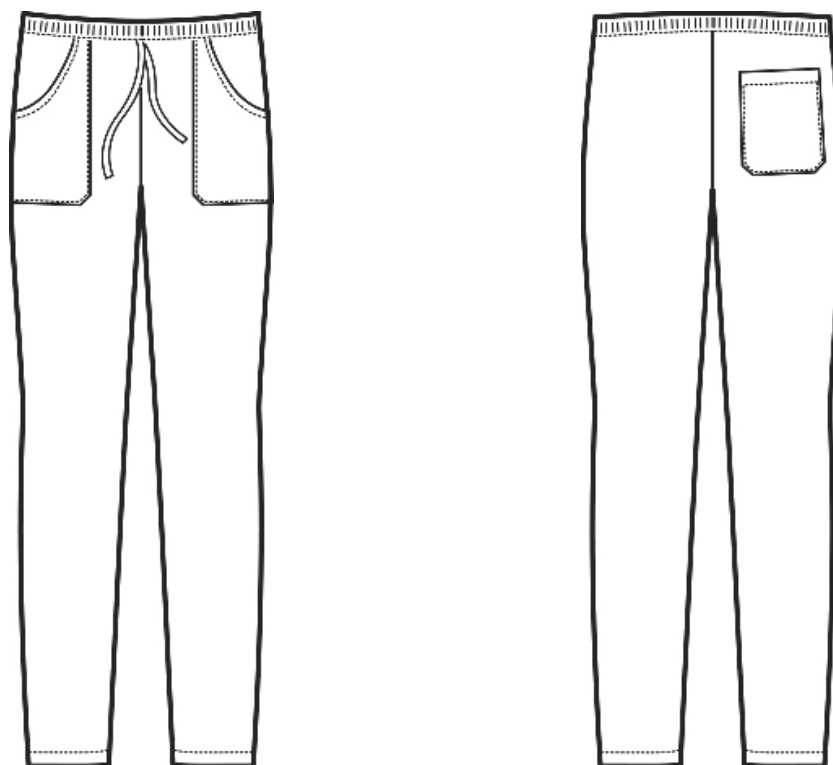

ARTICOLI 044000 PANTALONE ELASTICO

| TAGLIA | LARGHEZZA VITA ELASTICO NON TIRATO MEZZA VITA | LUNGHEZZA GAMBA DALL'INCROCIO DELLE CUCITURE AL CAVALLO FINO ALL'ORLO | LARGHEZZA CAVIGLIA CON ELASTICO NON TIRATO |
|------------|--|---|---|
| XS | 27 | 79 | 13 |
| S | 32 | 80 | 13,5 |
| M | 36 | 82 | 14 |
| L | 39 | 83 | 14,5 |
| XL | 41 | 84 | 15 |
| XXL | 43 | 84,5 | 15,5 |
| 3XL | 45 | 85 | 16 |
| 4XL | 47 | 86 | 16,5 |
| 5XL | 49 | 86,5 | 17 |

Isacco srl

Misure e disegni dei prodotti

La tabella misure è puramente indicativa in quanto durante la fase di confezionamento degli indumenti sono ammesse tolleranze dovute alla lavorazione