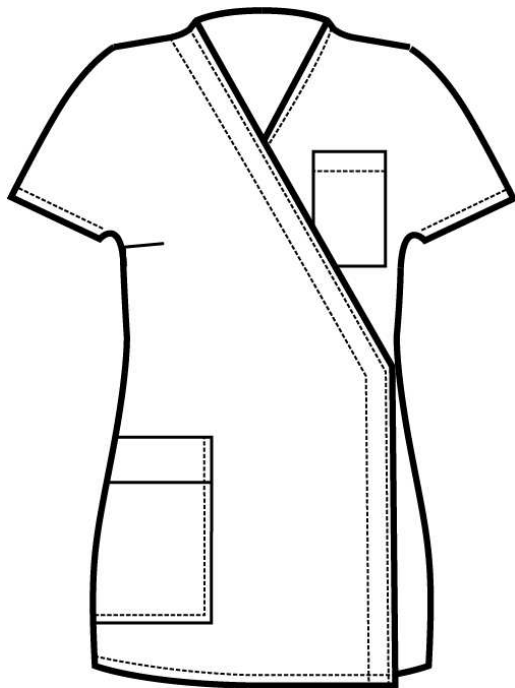

## ARTICOLI 006001 KIMONO

TAGLIA	LARGHEZZA TORACE	LUNGHEZZA SCHIENA DA SOTTO IL COLLO FINO ALL'ORLO	LUNGHEZZA MANICA DAL COLLO AL FONDO MANICA
M	53	85	32
XL	61	87	35

**Isacco srl**

Misure e disegni dei prodotti

La tabella misure è puramente indicativa in quanto durante la fase di confezionamento degli indumenti sono ammesse tolleranze dovute alla lavorazione