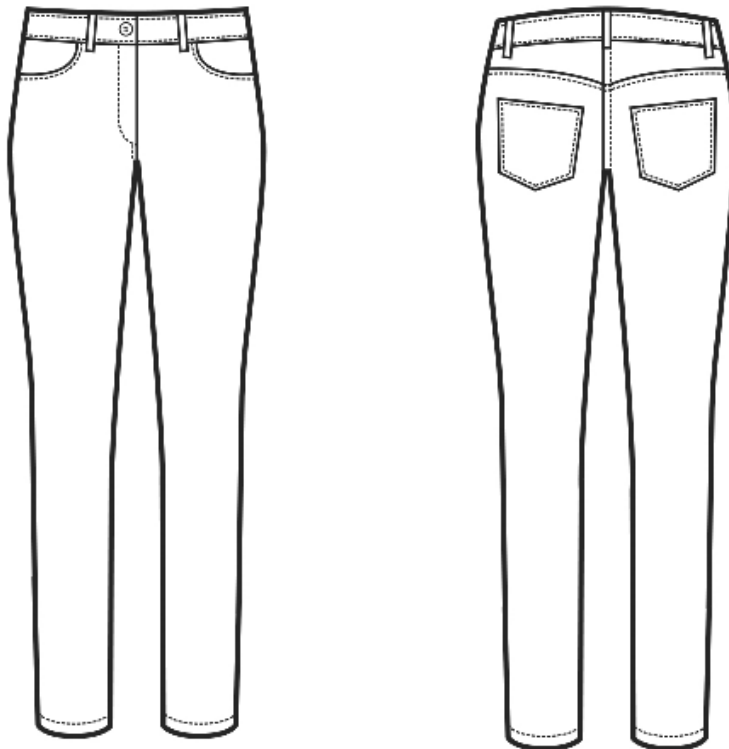

## ARTICOLI 024850 PANTALONE MARGARITA

TAGLIA	LARGHEZZA VITA ELASTICO NON TIRATO MEZZA VITA	LUNGHEZZA GAMBA DALLA CINTURA FINO ALL'ORLO	LUNGHEZZA PANTALONE INTERNO GAMBA
40	36	103	82
42	38	104	83
44	40	105	84
46	42	106	85
48	44	107	86
50	46	108	87
52	48	109	87

**Isacco srl**

Misure e disegni dei prodotti

La tabella misure è puramente indicativa in quanto durante la fase di confezionamento degli indumenti sono ammesse tolleranze dovute alla lavorazione