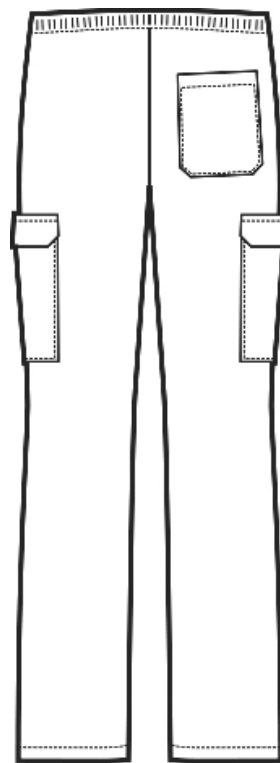

## ARTICOLI 044100 PANTACHEF

TAGLIA	LARGHEZZA VITA	LUNGHEZZA GAMBA
	ELASTICO NON TIRATO MEZZA VITA	DALL'INCROCIO DELLE CUCITURE AL CAVALLO FINO ALL'ORLO
XS	27	81
S	32	81
M	36	82
L	39	83
XL	41	84
XXL	43	84,5
3XL	45	85
4XL	47	85
5XL	49	87

**Isacco srl**

Misure e disegni dei prodotti

La tabella misure è puramente indicativa in quanto durante la fase di confezionamento degli indumenti sono ammesse tolleranze dovute alla lavorazione