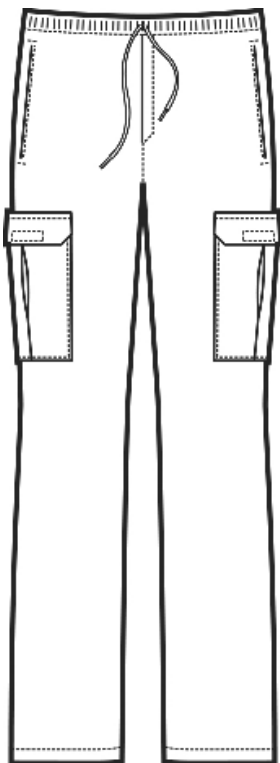

## ARTICOLI 044100 PANTACHEF

TAGLIA	LARGHEZZA VITA	LUNGHEZZA GAMBA
	ELASTICO NON TIRATO MEZZA VITA	DALL'INCROCIO DELLE CUCITURE AL CAVALLO FINO ALL'ORLO
XS	27	81
S	32	81
M	36	82
L	39	83
XL	41	84
XXL	43	84,5
3XL	45	85
4XL	47	85
5XL	49	87

**Isacco srl**

Misure e disegni dei prodotti

La tabella misure è puramente indicativa in quanto durante la fase di confezionamento degli indumenti sono ammesse tolleranze dovute alla lavorazione