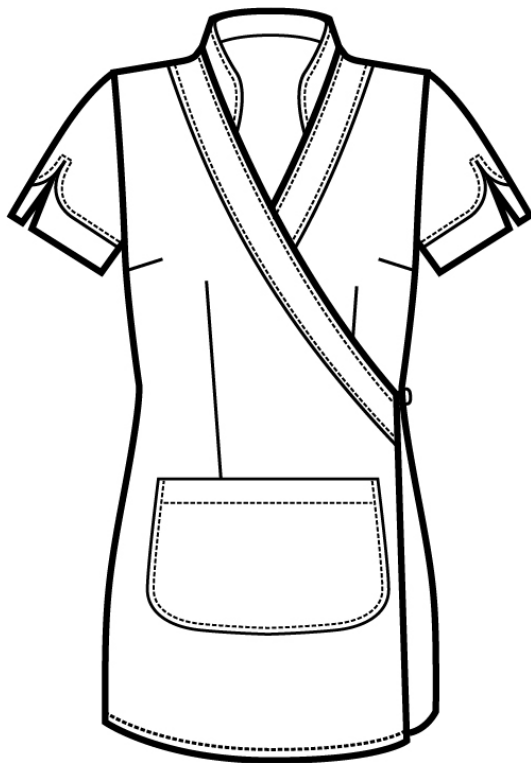

ARTICOLI 004500 KIMONO TAHITI

TAGLIA	LARGHEZZA TORACE	LUNGHEZZA SCHIENA DA SOTTO IL COLLO FINO ALL'ORLO	LUNGHEZZA MANICA
M	47	80	28
XL	55	81	30

Isacco srl

Misure e disegni dei prodotti

La tabella misure è puramente indicativa in quanto durante la fase di confezionamento degli indumenti sono ammesse tolleranze dovute alla lavorazione